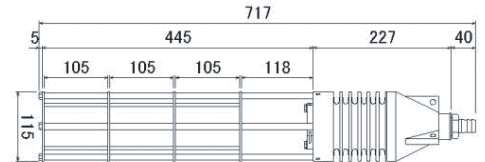

TAKUYO RIKEN 10kw水中灯シリーズ

10KW水中灯

MTW100G

10kwメタルハライド水中集魚灯

高効率, 長寿命の硬質SR型

UL灯具適合電球

5kwと同様に8sq-2cケーブルが使用できます

SR型ネック形状

水中灯は全製品に“割れにくい”『SR型ネック形状』を採用 (PAT 特許第3296927号)

SR型ネック形状により, 灯具にバッキンをセットした時や外部からのストレスによる破損を最小限にしました

SR型ネック部分の寸法はハロゲン・JWシリーズおよびメタハラ・MTWシリーズ共通

水中灯ケーブル

UL-5C

MTW100G対応 水中灯灯具

全長: 717mm

ガード: C

灯具本体: 5型

質量: 10.3kg

灯具本体は2型, 3型も使用できます

10KW安定器

TW-100E

10kw1灯用 安定器 (MTW100G対応)

従来品より高耐圧タイプのコンデンサーを採用

FAN採用により, 温度上昇を低減

断線及びショート警報回路付

用途: 10kw1灯用

電圧: 1φ 220/240V

質量: 55kg

お問い合わせ

製品の詳細および御不明の点については, お気軽にお問い合わせください

株式会社 拓洋理研

TAKUYO RIKEN CO.,LTD.

<http://www.takuyo-riken.co.jp>

info@takuyo-riken.co.jp

本社

〒810-0071 福岡県福岡市中央区那の津3-9-11

TEL: 092-713-6520 FAX: 092-712-2676

横浜支店

〒231-0007 神奈川県横浜市中区弁天通1-15-1-301

TEL: 045-226-2801 FAX: 045-663-8948