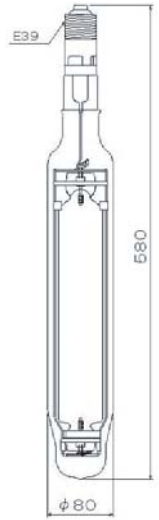

TAKUYO RIKEN 10kw水中灯シリーズ

10KW水中灯

MTW100G

10kwメタルハライド水中集魚灯

高効率, 長寿命の硬質SR型

UL灯具適合電球

5kwと同様に8sq-2cケーブルが使用できます

SR型ネック形状

水中灯は全製品に“割れにくい”『SR型ネック形状』を採用 (PAT 特許第3296927号)

SR型ネック形状により, 灯具にバッキンをセットした時や外部からのストレスによる破損を最小限にしました

SR型ネック部分の寸法はハロゲン・JWシリーズおよびメタハラ・MTWシリーズ共通

水中灯ケーブル

UL-5C

MTW100G対応 水中灯灯具

全長: 717mm

ガード: C

灯具本体: 5型

質量: 10.3kg

灯具本体は2型, 3型も使用できます

10KW安定器

TW-100E

10kw1灯用 安定器 (MTW100G対応)

従来品より高耐圧タイプのコンデンサーを採用

FAN採用により, 温度上昇を低減