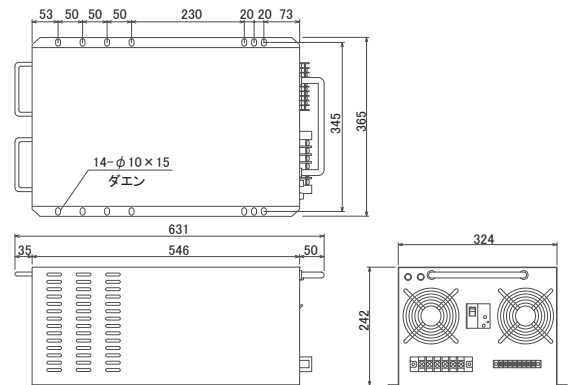

お問い合わせ

製品の詳細および御不明の点については, お気軽にお問い合わせください

株式会社 拓洋理研

TAKUYO RIKEN CO.,LTD.

<http://www.takuyo-riken.co.jp>

info@takuyo-riken.co.jp

本社

〒810-0071 福岡県福岡市中央区那の津3-9-11

TEL: 092-713-6520 FAX: 092-712-2676

横浜支店

〒231-0007 神奈川県横浜市中区弁天通1-15-1-301

TEL: 045-226-2801 FAX: 045-663-8948