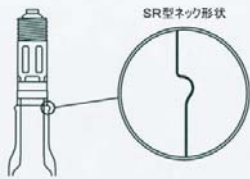

TAKUYO RIKEN 10kw水中灯シリーズ

10KW水中灯

MTW100G

10kwメタルハライド水中集魚灯

高効率, 長寿命の硬質SR型

UL灯具適合電球

5kwと同様に8sq-2cケーブルが使用できます

SR型ネック形状

水中灯は全製品に“割れにくい”『SR型ネック形状』を採用 (PAT 特許第3296927号)

SR型ネック形状により, 灯具にバッキンをセットした時や外部からのストレスによる破損を最小限にしました

SR型ネック部分の寸法はハロゲン・JWシリーズおよびメタハラ・MTWシリーズ共通

水中灯ケーブル

UL-5C

MTW100G対応 水中灯灯具

全長: 717mm

ガード: C