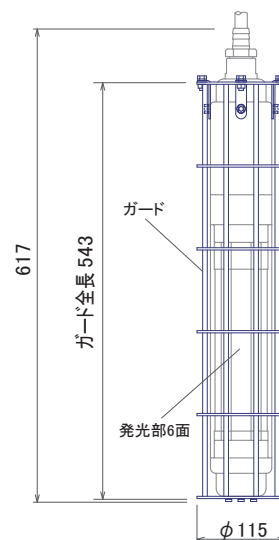

## 特徴

- ・既存水中灯ケーブルVCT8SQ-2C,VCT5.5SQ-2Cが使用可能(8SQ-2C時 最大150m)
- ・拓洋理研製・水中灯灯具UL-5SGとほぼ同一寸法・重量で水中灯巻揚機に最適
- ・調光・ストロボ電源装置(LWP-600ST-48)との組合わせで魚群誘導に威力を発揮

## 商品写真

**LW-500C**

青緑

標準品

**LW-500W**

白

標準品

**LW-500G**

緑

標準品

信頼性の高い日亜化学工業製素子を採用！

品名	ランプ出力	入力電圧	発光色	耐水深	外球材質	外形寸法	質量	ケーブル
LW-500	500W	DC48V 最大52.8Vまで	青緑 白 緑 電球色 受注生産色: 青, 赤	200m	アクリル	灯体 φ 115×617 ガード含む	灯体 9.5kg ガード含む	VCT 5.5SQ-2C VCT 8SQ-2C 8SQ-2C時 最大150m

本製品は水中点灯専用です。空中では御使用できません。温泉、お風呂等の温水中では御使用できませんのでご注意ください。  
 [注意事項] 灯体の水密を維持して長くお使い頂くためには約12カ月ごとに定期的なメンテナンスが必要です。  
 特に水中照明用途等で常時水中に設置して連続使用する場合はさらに短い期間での灯体の定期メンテナンスが必要になります。