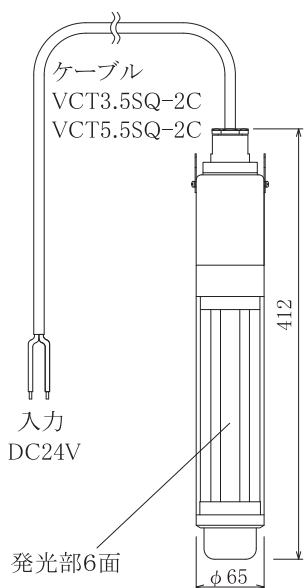

小型LED水中灯 200W

DC24V電源
汎用バッテリー
使用可能

特徴

小型軽量で持ち運び・設置も自由自在！ DC24V電源で簡単点灯

商品写真

- LED光源で長寿命かつ省エネ
- 壁面取付金具で固定可能
- DC24Vバッテリーで点灯可能
- 別売電源でAC100~220V入力も可

LW-200C

青緑

LW-200W

白

LW-200G

緑

信頼性の高い日亜化学工業製素子を採用！

品名	ランプ出力	入力電圧	発光色	耐水深	外球材質	外形寸法	質量	ケーブル
LW-200	200W	DC24V	青緑 白 緑 電球色 受注生産色: 青, 赤	200m	アクリル	灯体 φ65×412	灯体 3.5kg	VCT3.5SQ-2C VCT5.5SQ-2C 推奨最大100mまで

[注意事項] 本製品は水中点灯専用です。空中では御使用できません。温泉、お風呂等の温水中では御使用できませんのでご注意ください。
灯体の水密を維持して長くお使い頂くためには約12か月ごとに定期的なメンテナンスが必要です。
特に水中照明用途等で常時水中に設置して連続使用する場合はさらに短い期間での灯体の定期メンテナンスが必要になります。

横浜支店

〒231-0007 神奈川県横浜市中区弁天通1-15-1-301

TEL: 045-226-2801 FAX: 045-663-8948

LWP-300ST-24 小型LED水中灯 LW-100,LW-200用 ストロボ・調光 電源装置

ストロボ発光可能

調光可能

入力	AC100-220V,50/60Hz
出力	DC0-26V 調光,ストロボ発光可能 ストロボ発光周期 1~20(回/秒)
最大出力	336W,DC24V,14A
外形寸法	L375×W120×H200mm
質量	5.1kg

本製品は室内使用専用品です。屋外では使用できません

LWP-300H2-24 調光可能

小型LED水中灯 LW-100,LW-200用 電源装置

入力	AC100-220V,50/60Hz
出力	DC0-26V 調光可能
最大出力	336W,DC24V,14A
外形寸法	L340×W50×H182mm
質量	2kg

本製品は室内使用専用品です。屋外では使用できません

PBA300F-24-C

入力	AC100-220V,50/60Hz
出力	DC24V
最大出力	336W,DC24V,14A
外形寸法	L240×W44×H104mm
質量	0.97kg