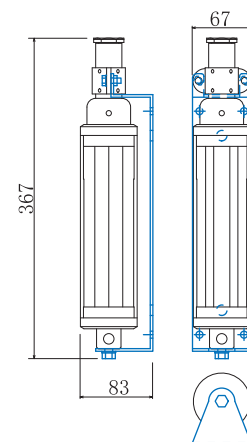

LW-100用 壁面取付金具

材質 SUS304
板厚 3.0t

お問い合わせ 製品の詳細および御不明の点については、お気軽にお問い合わせください

株式会社 拓洋理研 TAKUYO RIKEN CO.,LTD.

<http://www.takuyo-riken.co.jp>
info@takuyo-riken.co.jp

本社
〒810-0071 福岡県福岡市中央区那の津3-9-11
TEL: 092-713-6520 FAX: 092-712-2676

横浜支店
〒231-0007 神奈川県横浜市中区弁天通1-15-1-301
TEL: 045-226-2801 FAX: 045-663-8948