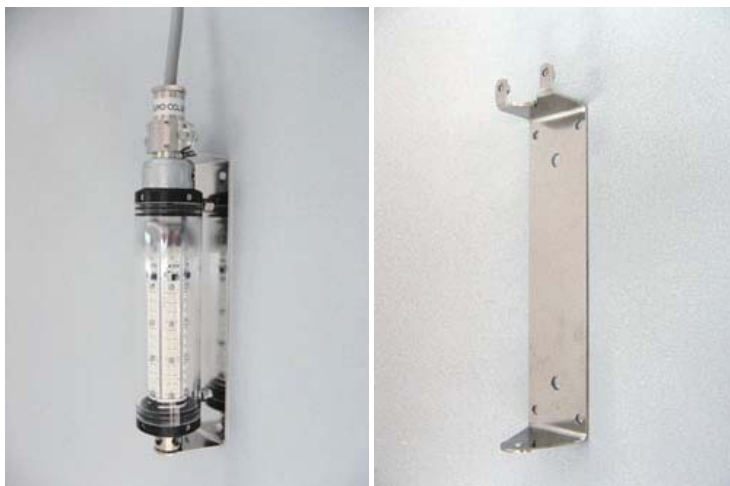

調光電源

LWP-300H2-24 **調光可能**

小型LED水中灯 LW-100,LW-200用 電源装置

入力	AC100-220V,50/60Hz
出力	DC0-26V 調光可能
最大出力	336W,DC24V,14A
外形寸法	L340×W50×H182mm
質量	2kg

本製品は室内使用専用品です。屋外では使用できません。

AC電源

PBA150F-24-CN

入力	AC100-220V,50/60Hz
出力	DC24V
最大出力	156W,DC24V,6.5A
外形寸法	L192×W37×H96mm
質量	0.65kg

本製品は室内使用専用品です。屋外では使用できません。

PBA300F-24-C

入力	AC100-220V,50/60Hz
出力	DC24V
最大出力	336W,DC24V,14A
外形寸法	L240×W44×H104mm
質量	0.97kg

本製品は室内使用専用品です。屋外では使用できません。

壁面取付金具

LW-100用 壁面取付金具

材質 SUS304
板厚 3.0t

お問い合わせ 製品の詳細および御不明の点については、お気軽にお問い合わせください

株式会社 拓洋理研 TAKUYO RIKEN CO.,LTD.

<http://www.takuyo-riken.co.jp>
info@takuyo-riken.co.jp

本社
〒810-0071 福岡県福岡市中央区那の津3-9-11
TEL: 092-713-6520 FAX: 092-712-2676

横浜支店
〒231-0007 神奈川県横浜市中区弁天通1-15-1-301
TEL: 045-226-2801 FAX: 045-663-8948