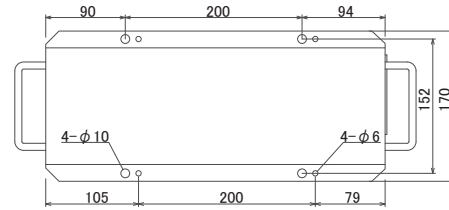

横浜支店

〒231-0007 神奈川県横浜市中区弁天通1-15-1-301

TEL: 045-226-2801 FAX: 045-663-8948

info@takuyo-riken.co.jp

MTシリーズ

MT-20E II

MT-25E

MT-30E