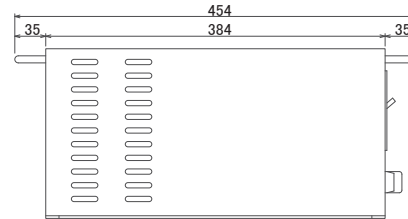

MTシリーズ

MT-20E II

TWシリーズ

警告・注意事項

◎安定器は下記の使用環境, 条件では使用しないでください。間違って使用すると感電, 火災, 落下の原因となります。

- ・周囲温度が常時50℃以上の所
- ・湿度が90%以上及び水のかかる所
- ・腐食性ガス, 可燃性ガスの生じる所
- ・振動, 衝撃の激しい所
- ・粉塵の多い所

◎必ず, 屋内の海水や雨水のかからない場所に取り付けて下さい。海水等が浸入すると絶縁が低下し, 漏電, 感電の原因となります。

◎ファンの通気孔をふさがしないで下さい。温度が高くなり, 保護装置が動作したり, 火災の原因となります。

◎安定器の取付け, 配線は施工説明書に従い, 結線は前面パネルの表示通りに行ってください。間違って配線しますと, 安定器の落下, 焼損又はランプの点灯破損等の原因となります。

◎安定器は必ず適合するランプと組み合わせてご使用ください。ランプ破損や短寿命, 安定器の短寿命の原因となります。

お問い合わせ

製品の詳細および御不明の点については, お気軽にお問い合わせください

株式会社 拓洋理研 TAKUYO RIKEN CO.,LTD.

<http://www.takuyo-riken.co.jp>

本社

〒810-0073 福岡県福岡市中央区舞鶴3-6-17
TEL: 092-713-6520 FAX: 092-712-2676

横浜支店

〒231-0007 神奈川県横浜市中区弁天通1-15-1-301
TEL: 045-226-2801 FAX: 045-663-8948

info@takuyo-riken.co.jp