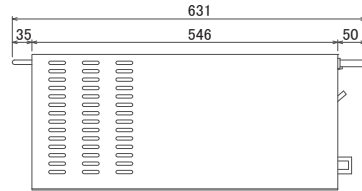

警告・注意事項

◎安定器は下記の使用環境, 条件では使用しないでください。間違って使用すると感電, 火災, 落下の原因となります。

- ・周囲温度が常時50℃以上の所
- ・湿度が90%以上及び水のかかる所
- ・腐食性ガス, 可燃性ガスの生じる所
- ・振動, 衝撃の激しい所
- ・粉塵の多い所

◎必ず, 屋内の海水や雨水のかからない場所に取り付けて下さい。海水等が浸入すると絶縁が低下し, 漏電, 感電の原因となります。

◎ファンの通気孔をふさがしないで下さい。温度が高くなり, 保護装置が動作したり, 火災の原因となります。

◎安定器の取付け, 配線は施工説明書に従い, 結線は前面パネルの表示通りに行ってください。間違って配線しますと, 安定器の落下, 焼損又はランプの点灯破損等の原因となります。

◎安定器は必ず適合するランプと組み合わせてご使用ください。ランプ破損や短寿命, 安定器の短寿命の原因となります。

お問い合わせ

製品の詳細および御不明の点については, お気軽にお問い合わせください

株式会社 拓洋理研 TAKUYO RIKEN CO.,LTD.

<http://www.takuyo-riken.co.jp>

本社

〒810-0073 福岡県福岡市中央区舞鶴3-6-17
TEL: 092-713-6520 FAX: 092-712-2676

横浜支店

〒231-0007 神奈川県横浜市中区弁天通1-15-1-301
TEL: 045-226-2801 FAX: 045-663-8948

info@takuyo-riken.co.jp