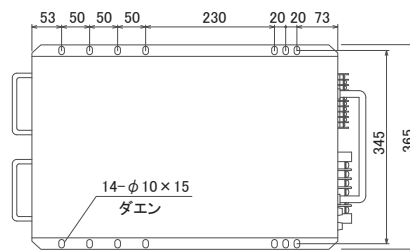

MTシリーズ

MT-20E II

TWシリーズ

TW-100E

警告・注意事項

◎安定器は下記の使用環境, 条件では使用しないでください。間違って使用すると感電, 火災, 落下の原因となります。

- ・周囲温度が常時50℃以上の所
- ・湿度が90%以上及び水のかかる所
- ・腐食性ガス, 可燃性ガスの生じる所
- ・振動, 衝撃の激しい所
- ・粉塵の多い所

◎必ず, 屋内の海水や雨水のかからない場所に取り付けて下さい。海水等が浸入すると絶縁が低下し, 漏電, 感電の原因となります。

◎ファンの通気孔をふさがしないで下さい。温度が高くなり, 保護装置が動作したり, 火災の原因となります。

◎安定器の取付け, 配線は施工説明書に従い, 結線は前面パネルの表示通りに行ってください。間違って配線しますと, 安定器の落下, 焼損又はランプの点灯破損等の原因となります。

◎安定器は必ず適合するランプと組み合わせてご使用ください。ランプ破損や短寿命, 安定器の短寿命の原因となります。

お問い合わせ

製品の詳細および御不明の点については, お気軽にお問い合わせください

株式会社 拓洋理研 TAKUYO RIKEN CO.,LTD.

<http://www.takuyo-riken.co.jp>

本社

〒810-0073 福岡県福岡市中央区舞鶴3-6-17
TEL: 092-713-6520 FAX: 092-712-2676

横浜支店

〒231-0007 神奈川県横浜市中区弁天通1-15-1-301
TEL: 045-226-2801 FAX: 045-663-8948

info@takuyo-riken.co.jp