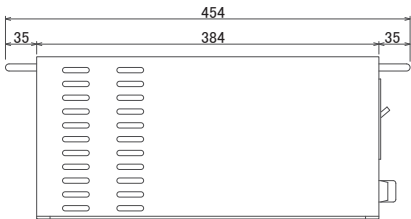

MTシリーズ

MT-20E II

TWシリーズ

警告・注意事項

◎安定器は下記の使用環境, 条件では使用しないでください。間違って使用すると感電, 火災, 落下の原因となります。

- ・周囲温度が常時50℃以上の所
- ・湿度が90%以上及び水のかかる所
- ・腐食性ガス, 可燃性ガスの生じる所
- ・振動, 衝撃の激しい所
- ・粉塵の多い所

◎必ず, 屋内の海水や雨水のかからない場所に取り付けて下さい。海水等が浸入すると絶縁が低下し, 漏電, 感電の原因となります。

◎ファンの通気孔をふさがしないで下さい。温度が高くなり, 保護装置が動作したり, 火災の原因となります。

◎安定器の取付け, 配線は施工説明書に従い, 結線は前面パネルの表示通りに行ってください。間違って配線しますと, 安定器の落下, 焼損又はランプの点灯破損等の原因となります。

◎安定器は必ず適合するランプと組み合わせてご使用ください。ランプ破損や短寿命, 安定器の短寿命の原因となります。

お問い合わせ

製品の詳細および御不明の点については, お気軽にお問い合わせください

株式会社 拓洋理研 TAKUYO RIKEN CO.,LTD.

<http://www.takuyo-riken.co.jp>

本社

〒810-0073 福岡県福岡市中央区舞鶴3-6-17
TEL: 092-713-6520 FAX: 092-712-2676

横浜支店

〒231-0007 神奈川県横浜市中区弁天通1-15-1-301
TEL: 045-226-2801 FAX: 045-663-8948

info@takuyo-riken.co.jp