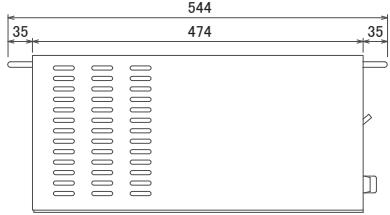

警告・注意事項

◎安定器は下記の使用環境, 条件では使用しないでください。間違って使用すると感電, 火災, 落下の原因となります。

- ・周囲温度が常時50℃以上の所
- ・湿度が90%以上及び水のかかる所
- ・腐食性ガス, 可燃性ガスの生じる所
- ・振動, 衝撃の激しい所
- ・粉塵の多い所

◎必ず, 屋内の海水や雨水のかからない場所に取り付けて下さい。海水等が浸入すると絶縁が低下し, 漏電, 感電の原因となります。

◎ファンの通気孔をふさがしないで下さい。温度が高くなり, 保護装置が動作したり, 火災の原因となります。

◎安定器の取付け, 配線は施工説明書に従い, 結線は前面パネルの表示通りに行ってください。間違って配線しますと, 安定器の落下, 焼損又はランプの点灯破損等の原因となります。

◎安定器は必ず適合するランプと組み合わせてご使用ください。ランプ破損や短寿命, 安定器の短寿命の原因となります。

お問い合わせ

製品の詳細および御不明の点については, お気軽にお問い合わせください

株式会社 拓洋理研 TAKUYO RIKEN CO.,LTD.

<http://www.takuyo-riken.co.jp>

本社

〒810-0073 福岡県福岡市中央区舞鶴3-6-17
TEL: 092-713-6520 FAX: 092-712-2676

横浜支店

〒231-0007 神奈川県横浜市中区弁天通1-15-1-301
TEL: 045-226-2801 FAX: 045-663-8948

info@takuyo-riken.co.jp