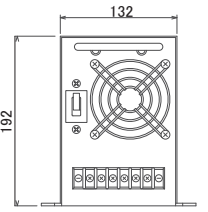

横浜支店

〒231-0007 神奈川県横浜市中区弁天通1-15-1-301

TEL: 045-226-2801 FAX: 045-663-8948

info@takuyo-riken.co.jp

MTシリーズ

MT-20E II

MT-25E

MT-30E