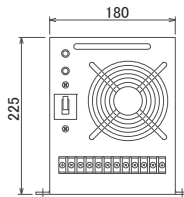

警告・注意事項

◎安定器は下記の使用環境, 条件では使用しないでください。間違って使用すると感電, 火災, 落下の原因となります。

- ・周囲温度が常時50℃以上の所
- ・湿度が90%以上及び水のかかる所
- ・腐食性ガス, 可燃性ガスの生じる所
- ・振動, 衝撃の激しい所
- ・粉塵の多い所

◎必ず, 屋内の海水や雨水のかからない場所に取り付けて下さい。海水等が浸入すると絶縁が低下し, 漏電, 感電の原因となります。

◎ファンの通気孔をふさがしないで下さい。温度が高くなり, 保護装置が動作したり, 火災の原因となります。

◎安定器の取付け, 配線は施工説明書に従い, 結線は前面パネルの表示通りに行ってください。間違って配線しますと, 安定器の落下, 焼損又はランプの点灯破損等の原因となります。

◎安定器は必ず適合するランプと組み合わせてご使用ください。ランプ破損や短寿命, 安定器の短寿命の原因となります。

お問い合わせ

製品の詳細および御不明の点については, お気軽にお問い合わせください

株式会社 拓洋理研 TAKUYO RIKEN CO.,LTD.

<http://www.takuyo-riken.co.jp>

本社

〒810-0073 福岡県福岡市中央区舞鶴3-6-17
TEL: 092-713-6520 FAX: 092-712-2676

横浜支店

〒231-0007 神奈川県横浜市中区弁天通1-15-1-301
TEL: 045-226-2801 FAX: 045-663-8948

info@takuyo-riken.co.jp