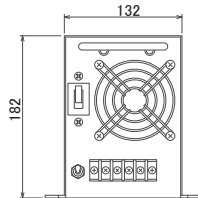

MTシリーズ

MT-20E II

TWシリーズ

警告・注意事項

◎安定器は下記の使用環境, 条件では使用しないでください。間違って使用すると感電, 火災, 落下の原因となります。

- ・周囲温度が常時50℃以上の所
- ・湿度が90%以上及び水のかかる所
- ・腐食性ガス, 可燃性ガスの生じる所
- ・振動, 衝撃の激しい所
- ・粉塵の多い所

◎必ず, 屋内の海水や雨水のかからない場所に取り付けて下さい。海水等が浸入すると絶縁が低下し, 漏電, 感電の原因となります。

◎ファンの通気孔をふさがしないで下さい。温度が高くなり, 保護装置が動作したり, 火災の原因となります。

◎安定器の取付け, 配線は施工説明書に従い, 結線は前面パネルの表示通りに行ってください。間違って配線しますと, 安定器の落下, 焼損又はランプの点灯破損等の原因となります。

◎安定器は必ず適合するランプと組み合わせてご使用ください。ランプ破損や短寿命, 安定器の短寿命の原因となります。

お問い合わせ

製品の詳細および御不明の点については, お気軽にお問い合わせください

株式会社 拓洋理研 TAKUYO RIKEN CO.,LTD.

<http://www.takuyo-riken.co.jp>

本社

〒810-0073 福岡県福岡市中央区舞鶴3-6-17
TEL: 092-713-6520 FAX: 092-712-2676

横浜支店

〒231-0007 神奈川県横浜市中区弁天通1-15-1-301
TEL: 045-226-2801 FAX: 045-663-8948

info@takuyo-riken.co.jp