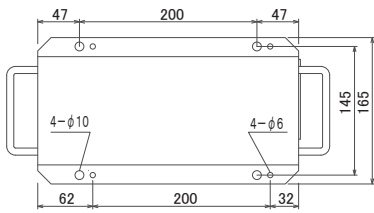

MTシリーズ

MT-20E II