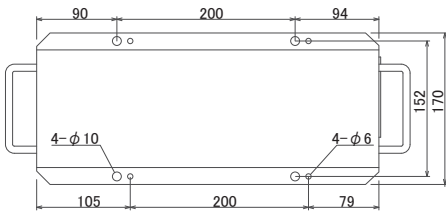

横浜支店

〒231-0007 神奈川県横浜市中区弁天通1-15-1-301

TEL: 045-226-2801 FAX: 045-663-8948

info@takuyo-riken.co.jp

MTシリーズ

MT-20E II

MT-25E

MT-30E