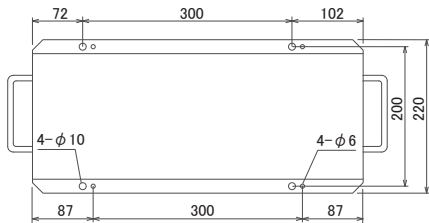

TWシリーズ

TW-50CFV