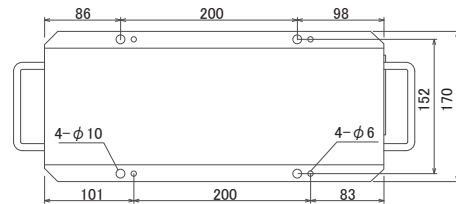

横浜支店

〒231-0007 神奈川県横浜市中区弁天通1-15-1-301

TEL: 045-226-2801 FAX: 045-663-8948

info@takuyo-riken.co.jp

MTシリーズ

MT-20E II

MT-25E

MT-30E