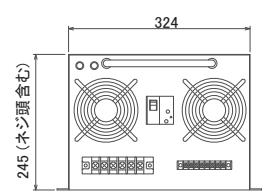

警告・注意事項

◎安定器は下記の使用環境, 条件では使用しないでください。間違って使用すると感電, 火災, 落下の原因となります。

- ・周囲温度が常時50℃以上の所
- ・湿度が90%以上及び水のかかる所
- ・腐食性ガス, 可燃性ガスの生じる所
- ・振動, 衝撃の激しい所
- ・粉塵の多い所

◎必ず, 屋内の海水や雨水のかからない場所に取り付けて下さい。海水等が浸入すると絶縁が低下し, 漏電, 感電の原因となります。

◎ファンの通気孔をふさがしないで下さい。温度が高くなり, 保護装置が動作したり, 火災の原因となります。

◎安定器の取付け, 配線は施工説明書に従い, 結線は前面パネルの表示通りに行ってください。間違って配線しますと, 安定器の落下, 焼損又はランプの点灯破損等の原因となります。

◎安定器は必ず適合するランプと組み合わせてご使用ください。ランプ破損や短寿命, 安定器の短寿命の原因となります。

お問い合わせ

製品の詳細および御不明の点については, お気軽にお問い合わせください

株式会社 拓洋理研 TAKUYO RIKEN CO.,LTD.

<http://www.takuyo-riken.co.jp>

本社

〒810-0073 福岡県福岡市中央区舞鶴3-6-17
TEL: 092-713-6520 FAX: 092-712-2676

横浜支店

〒231-0007 神奈川県横浜市中区弁天通1-15-1-301
TEL: 045-226-2801 FAX: 045-663-8948

info@takuyo-riken.co.jp