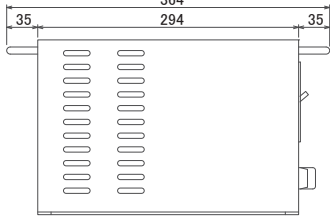

横浜支店

〒231-0007 神奈川県横浜市中区弁天通1-15-1-301

TEL: 045-226-2801 FAX: 045-663-8948

info@takuyo-riken.co.jp

MTシリーズ

MT-20E II

MT-25E

MT-30E