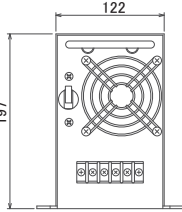

横浜支店

〒231-0007 神奈川県横浜市中区弁天通1-15-1-301

TEL: 045-226-2801 FAX: 045-663-8948

info@takuyo-riken.co.jp

MTシリーズ

MT-20E II

MT-25E

MT-30E