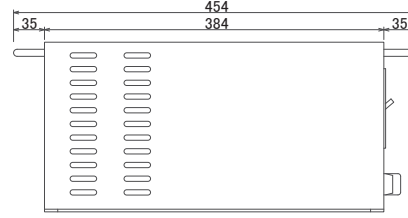

横浜支店

〒231-0007 神奈川県横浜市中区弁天通1-15-1-301

TEL: 045-226-2801 FAX: 045-663-8948

info@takuyo-riken.co.jp

MTシリーズ

MT-20E II

MT-25E

MT-30E