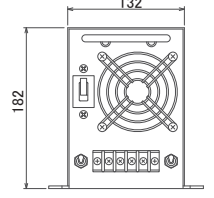

MTシリーズ

MT-20E II

TWシリーズ

警告・注意事項

◎安定器は下記の使用環境, 条件では使用しないでください。間違って使用すると感電, 火災, 落下の原因となります。

- ・周囲温度が常時50℃以上の所
- ・湿度が90%以上及び水のかかる所
- ・腐食性ガス, 可燃性ガスの生じる所
- ・振動, 衝撃の激しい所
- ・粉塵の多い所

◎必ず, 屋内の海水や雨水のかからない場所に取り付けて下さい。海水等が浸入すると絶縁が低下し, 漏電, 感電の原因となります。

◎ファンの通気孔をふさがしないで下さい。温度が高くなり, 保護装置が動作したり, 火災の原因となります。

◎安定器の取付け, 配線は施工説明書に従い, 結線は前面パネルの表示通りに行ってください。間違って配線しますと, 安定器の落下, 焼損又はランプの点灯破損等の原因となります。

◎安定器は必ず適合するランプと組み合わせてご使用ください。ランプ破損や短寿命, 安定器の短寿命の原因となります。

お問い合わせ

製品の詳細および御不明の点については, お気軽にお問い合わせください

株式会社 拓洋理研 TAKUYO RIKEN CO.,LTD.

<http://www.takuyo-riken.co.jp>

本社

〒810-0073 福岡県福岡市中央区舞鶴3-6-17
TEL: 092-713-6520 FAX: 092-712-2676

横浜支店

〒231-0007 神奈川県横浜市中区弁天通1-15-1-301
TEL: 045-226-2801 FAX: 045-663-8948

info@takuyo-riken.co.jp