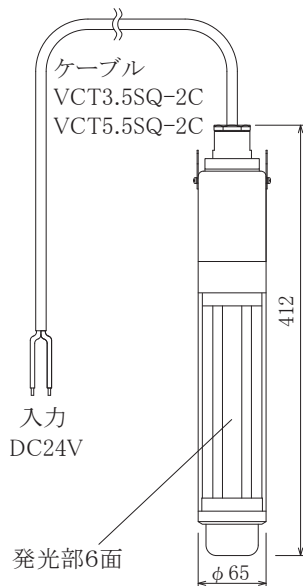

小型LED水中灯 200W

DC24V電源
汎用バッテリー
使用可能

特徴

小型軽量で持ち運び・設置も自由自在！ DC24V電源で簡単点灯

漁業用途： 生け簀，魚槽，レッコ船，定置網，一本釣り，遊漁船，etc

一般用途： 岸壁，大型水槽，栈橋，係留船，etc

商品写真

High Power 200W

LW-200

- LED光源で長寿命かつ省エネ
- 発光色は3色から選択可能
- 壁面取付金具で固定可能
- DC24Vバッテリーで点灯可能
- 別売電源でAC100~220V入力も可

LW-200C

青緑