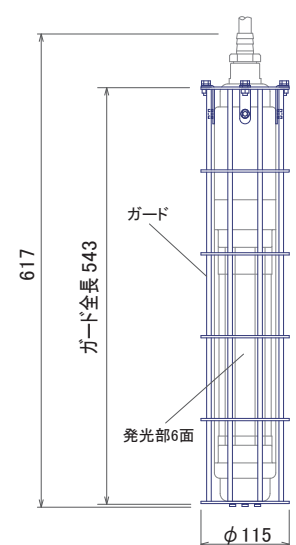

小型LED水中灯 500W

特徴

- ・既存水中灯ケーブルVCT8SQ-2C,VCT5.5SQ-2Cが使用可能(8SQ-2C時 最大150m)
- ・拓洋理研製・水中灯灯具UL-5SGとほぼ同一寸法・重量で水中灯巻揚機に最適
- ・調光・ストロボ電源装置(LWP-600ST-48)との組合わせで魚群誘導に威力を発揮

商品写真

LW-500

- LED光源で長寿命かつ省エネ
- 発光色は3色から選択可能
- 既存水中灯ケーブルが使用可能 (VCT8SQ-2C, VCT5.5SQ-2C, 8SQ-2C時最大150m)
- 拓洋理研製・水中灯部品が使用可能 (電線バックキ、電線グランド、電線スリーブ)
- 拓洋理研製・水中灯巻揚機が使用可能

信頼性の高い日亜化学工業製素子を採用！

品名	ランプ出力	入力電圧	発光色	耐水深	外球材質	外形寸法	質量	ケーブル
LW-500	500W	DC48V 最大52.8Vまで	青緑, 白, 電球色 受注生産	200m	アクリル	灯体 φ 115×617 ガード含む	灯体 9.5kg ガード含む	VCT 5.5SQ-2C VCT 8SQ-2C 8SQ-2C時 最大150m

[注意事項] 本製品は水中点灯専用です。空中では御使用できません。温泉、お風呂等の温水中では御使用できませんのでご注意ください。
灯体の水密を維持して長くお使い頂くためには約12カ月ごとに定期的なメンテナンスが必要です。
特に水中照明用途等で常時水中に設置して連続使用する場合はさらに短い期間での灯体の定期メンテナンスが必要になります。