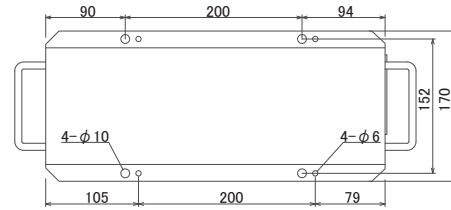

MTシリーズ

MT-20E II

MT-34E

TWシリーズ

警告・注意事項

◎安定器は下記の使用環境, 条件では使用しないでください。間違つて使用すると感電, 火災, 落下の原因となります。

- ・周囲温度が常時50℃以上の所
- ・湿度が90%以上及び水のかかる所
- ・腐食性ガス, 可燃性ガスの生じる所
- ・振動, 衝撃の激しい所
- ・粉塵の多い所

◎必ず, 屋内の海水や雨水のかからない場所に取り付けて下さい。海水等が浸入すると絶縁が低下し, 漏電, 感電の原因となります。

◎ファンの通気孔をふさがしないで下さい。温度が高くなり, 保護装置が動作したり, 火災の原因となります。

◎安定器の取付け, 配線は施工説明書に従い, 結線は前面パネルの表示通りに行つて下さい。間違つて配線しますと, 安定器の落下, 焼損又はランプの点灯破損等の原因となります。

◎安定器は必ず適合するランプと組み合わせてご使用ください。ランプ破損や短寿命, 安定器の短寿命の原因となります。

お問い合わせ

製品の詳細および御不明の点については, お気軽にお問い合わせください

株式会社 拓洋理研 TAKUYO RIKEN CO.,LTD.

<http://www.takuyo-riken.co.jp>

info@takuyo-riken.co.jp

本社

〒810-0073 福岡県福岡市中央区舞鶴3-6-17

TEL: 092-713-6520 FAX: 092-712-2676

横浜支店

〒231-0007 神奈川県横浜市中区弁天通1-15-1-301

TEL: 045-226-2801 FAX: 045-663-8948