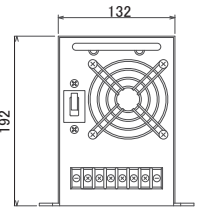

MTシリーズ

MT-20E II

MT-30E

TWシリーズ

警告・注意事項

◎安定器は下記の使用環境, 条件では使用しないでください。間違つて使用すると感電, 火災, 落下の原因となります。

- ・周囲温度が常時50℃以上の所
- ・湿度が90%以上及び水のかかる所
- ・腐食性ガス, 可燃性ガスの生じる所
- ・振動, 衝撃の激しい所
- ・粉塵の多い所

◎必ず, 屋内の海水や雨水のかからない場所に取り付けて下さい。海水等が浸入すると絶縁が低下し, 漏電, 感電の原因となります。

◎ファンの通気孔をふさがしないで下さい。温度が高くなり, 保護装置が動作したり, 火災の原因となります。

◎安定器の取付け, 配線は施工説明書に従い, 結線は前面パネルの表示通りに行つて下さい。間違つて配線しますと, 安定器の落下, 焼損又はランプの点灯破損等の原因となります。

◎安定器は必ず適合するランプと組み合わせてご使用ください。ランプ破損や短寿命, 安定器の短寿命の原因となります。

お問い合わせ

製品の詳細および御不明の点については, お気軽にお問い合わせください

株式会社 拓洋理研 TAKUYO RIKEN CO.,LTD.

<http://www.takuyo-riken.co.jp>

info@takuyo-riken.co.jp

本社

〒810-0073 福岡県福岡市中央区舞鶴3-6-17

TEL: 092-713-6520 FAX: 092-712-2676

横浜支店

〒231-0007 神奈川県横浜市中区弁天通1-15-1-301

TEL: 045-226-2801 FAX: 045-663-8948