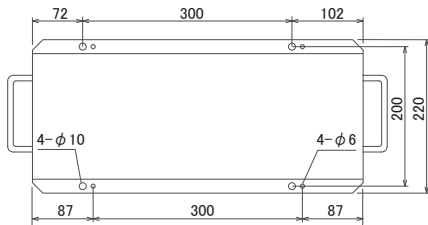

TWシリーズ

TW-50CFV