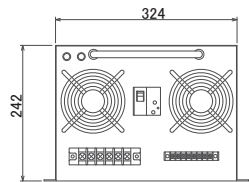

警告・注意事項

◎安定器は下記の使用環境, 条件では使用しないでください。間違つて使用すると感電, 火災, 落下の原因となります。

- ・周囲温度が常時50℃以上の所
- ・湿度が90%以上及び水のかかる所
- ・腐食性ガス, 可燃性ガスの生じる所
- ・振動, 衝撃の激しい所
- ・粉塵の多い所

◎必ず, 屋内の海水や雨水のかからない場所に取り付けて下さい。海水等が浸入すると絶縁が低下し, 漏電, 感電の原因となります。

◎ファンの通気孔をふさがしないで下さい。温度が高くなり, 保護装置が動作したり, 火災の原因となります。

◎安定器の取付け, 配線は施工説明書に従い, 結線は前面パネルの表示通りに行つて下さい。間違つて配線しますと, 安定器の落下, 焼損又はランプの点灯破損等の原因となります。

◎安定器は必ず適合するランプと組み合わせてご使用ください。ランプ破損や短寿命, 安定器の短寿命の原因となります。

お問い合わせ

製品の詳細および御不明の点については, お気軽にお問い合わせください

株式会社 拓洋理研 TAKUYO RIKEN CO.,LTD.

<http://www.takuyo-riken.co.jp>

info@takuyo-riken.co.jp

本社

〒810-0073 福岡県福岡市中央区舞鶴3-6-17

TEL: 092-713-6520 FAX: 092-712-2676

横浜支店

〒231-0007 神奈川県横浜市中区弁天通1-15-1-301

TEL: 045-226-2801 FAX: 045-663-8948