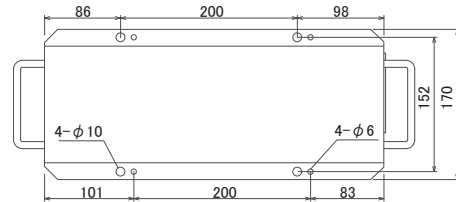

MTシリーズ

MT-20E II

MT-25E

TWシリーズ

警告・注意事項

◎安定器は下記の使用環境, 条件では使用しないでください。間違つて使用すると感電, 火災, 落下の原因となります。

- ・周囲温度が常時50℃以上の所
- ・湿度が90%以上及び水のかかる所
- ・腐食性ガス, 可燃性ガスの生じる所
- ・振動, 衝撃の激しい所
- ・粉塵の多い所

◎必ず, 屋内の海水や雨水のかからない場所に取り付けて下さい。海水等が浸入すると絶縁が低下し, 漏電, 感電の原因となります。

◎ファンの通気孔をふさがしないで下さい。温度が高くなり, 保護装置が動作したり, 火災の原因となります。

◎安定器の取付け, 配線は施工説明書に従い, 結線は前面パネルの表示通りに行つて下さい。間違つて配線しますと, 安定器の落下, 焼損又はランプの点灯破損等の原因となります。

◎安定器は必ず適合するランプと組み合わせてご使用ください。ランプ破損や短寿命, 安定器の短寿命の原因となります。

お問い合わせ

製品の詳細および御不明の点については, お気軽にお問い合わせください

株式会社 拓洋理研 TAKUYO RIKEN CO.,LTD.

<http://www.takuyo-riken.co.jp>

info@takuyo-riken.co.jp

本社

〒810-0073 福岡県福岡市中央区舞鶴3-6-17

TEL: 092-713-6520 FAX: 092-712-2676

横浜支店

〒231-0007 神奈川県横浜市中区弁天通1-15-1-301

TEL: 045-226-2801 FAX: 045-663-8948