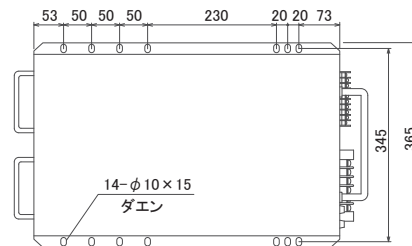

MTシリーズ

MT-20E II

TWシリーズ

TW-100E

警告・注意事項

◎安定器は下記の使用環境, 条件では使用しないでください。間違つて使用すると感電, 火災, 落下の原因となります。

- ・周囲温度が常時50℃以上の所
- ・湿度が90%以上及び水のかかる所
- ・腐食性ガス, 可燃性ガスの生じる所
- ・振動, 衝撃の激しい所
- ・粉塵の多い所

◎必ず, 屋内の海水や雨水のかからない場所に取り付けて下さい。海水等が浸入すると絶縁が低下し, 漏電, 感電の原因となります。

◎ファンの通気孔をふさがしないで下さい。温度が高くなり, 保護装置が動作したり, 火災の原因となります。

◎安定器の取付け, 配線は施工説明書に従い, 結線は前面パネルの表示通りに行つて下さい。間違つて配線しますと, 安定器の落下, 焼損又はランプの点灯破損等の原因となります。

◎安定器は必ず適合するランプと組み合わせてご使用ください。ランプ破損や短寿命, 安定器の短寿命の原因となります。

お問い合わせ

製品の詳細および御不明の点については, お気軽にお問い合わせください

株式会社 拓洋理研 TAKUYO RIKEN CO.,LTD.

<http://www.takuyo-riken.co.jp>

info@takuyo-riken.co.jp

本社

〒810-0073 福岡県福岡市中央区舞鶴3-6-17

TEL: 092-713-6520 FAX: 092-712-2676

横浜支店

〒231-0007 神奈川県横浜市中区弁天通1-15-1-301

TEL: 045-226-2801 FAX: 045-663-8948