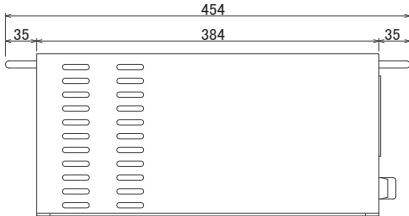

MTシリーズ

MT-20E II

MT-34E

TWシリーズ

警告・注意事項

◎安定器は下記の使用環境, 条件では使用しないでください。間違つて使用すると感電, 火災, 落下の原因となります。

- ・周囲温度が常時50℃以上の所
- ・湿度が90%以上及び水のかかる所
- ・腐食性ガス, 可燃性ガスの生じる所
- ・振動, 衝撃の激しい所
- ・粉塵の多い所

◎必ず, 屋内の海水や雨水のかからない場所に取り付けて下さい。海水等が浸入すると絶縁が低下し, 漏電, 感電の原因となります。

◎ファンの通気孔をふさがしないで下さい。温度が高くなり, 保護装置が動作したり, 火災の原因となります。

◎安定器の取付け, 配線は施工説明書に従い, 結線は前面パネルの表示通りに行つて下さい。間違つて配線しますと, 安定器の落下, 焼損又はランプの点灯破損等の原因となります。

◎安定器は必ず適合するランプと組み合わせてご使用ください。ランプ破損や短寿命, 安定器の短寿命の原因となります。

お問い合わせ

製品の詳細および御不明の点については, お気軽にお問い合わせください

株式会社 拓洋理研 TAKUYO RIKEN CO.,LTD.

<http://www.takuyo-riken.co.jp>

info@takuyo-riken.co.jp

本社

〒810-0073 福岡県福岡市中央区舞鶴3-6-17

TEL: 092-713-6520 FAX: 092-712-2676

横浜支店

〒231-0007 神奈川県横浜市中区弁天通1-15-1-301

TEL: 045-226-2801 FAX: 045-663-8948