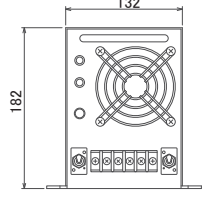

MTシリーズ

MT-20E II

TWシリーズ

警告・注意事項

◎安定器は下記の使用環境, 条件では使用しないでください。間違つて使用すると感電, 火災, 落下の原因となります。

- ・周囲温度が常時50℃以上の所
- ・湿度が90%以上及び水のかかる所
- ・腐食性ガス, 可燃性ガスの生じる所
- ・振動, 衝撃の激しい所
- ・粉塵の多い所

◎必ず, 屋内の海水や雨水のかからない場所に取り付けて下さい。海水等が浸入すると絶縁が低下し, 漏電, 感電の原因となります。

◎ファンの通気孔をふさがしないで下さい。温度が高くなり, 保護装置が動作したり, 火災の原因となります。

◎安定器の取付け, 配線は施工説明書に従い, 結線は前面パネルの表示通りに行つて下さい。間違つて配線しますと, 安定器の落下, 焼損又はランプの点灯破損等の原因となります。

◎安定器は必ず適合するランプと組み合わせてご使用ください。ランプ破損や短寿命, 安定器の短寿命の原因となります。

お問い合わせ

製品の詳細および御不明の点については, お気軽にお問い合わせください

株式会社 拓洋理研 TAKUYO RIKEN CO.,LTD.

<http://www.takuyo-riken.co.jp>

info@takuyo-riken.co.jp

本社

〒810-0073 福岡県福岡市中央区舞鶴3-6-17

TEL: 092-713-6520 FAX: 092-712-2676

横浜支店

〒231-0007 神奈川県横浜市中区弁天通1-15-1-301

TEL: 045-226-2801 FAX: 045-663-8948