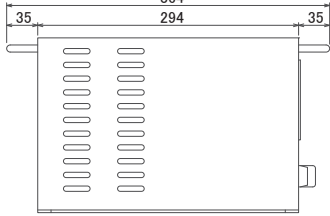

TEL: 092-713-6520 FAX: 092-712-2676

横浜支店

〒231-0007 神奈川県横浜市中区弁天通1-15-1-301

TEL: 045-226-2801 FAX: 045-663-8948

ver.2016.03a

MTシリーズ

MT-20E II

MT-25E