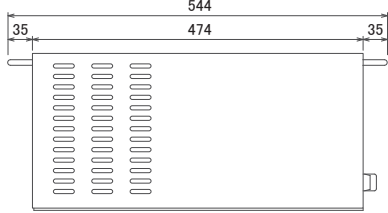

MTシリーズ

MT-20E II

TWシリーズ

TW-100E

警告・注意事項

◎安定器は下記の使用環境, 条件では使用しないでください。間違つて使用すると感電, 火災, 落下の原因となります。

- ・周囲温度が常時50℃以上の所
- ・湿度が90%以上及び水のかかる所
- ・腐食性ガス, 可燃性ガスの生じる所
- ・振動, 衝撃の激しい所
- ・粉塵の多い所

◎必ず, 屋内の海水や雨水のかからない場所に取り付けて下さい。海水等が浸入すると絶縁が低下し, 漏電, 感電の原因となります。

◎ファンの通気孔をふさがしないで下さい。温度が高くなり, 保護装置が動作したり, 火災の原因となります。

◎安定器の取付け, 配線は施工説明書に従い, 結線は前面パネルの表示通りに行つて下さい。間違つて配線しますと, 安定器の落下, 焼損又はランプの点灯破損等の原因となります。

◎安定器は必ず適合するランプと組み合わせてご使用ください。ランプ破損や短寿命, 安定器の短寿命の原因となります。

お問い合わせ

製品の詳細および御不明の点については, お気軽にお問い合わせください

株式会社 拓洋理研 TAKUYO RIKEN CO.,LTD.

<http://www.takuyo-riken.co.jp>

info@takuyo-riken.co.jp

本社

〒810-0073 福岡県福岡市中央区舞鶴3-6-17

TEL: 092-713-6520 FAX: 092-712-2676

横浜支店

〒231-0007 神奈川県横浜市中区弁天通1-15-1-301

TEL: 045-226-2801 FAX: 045-663-8948