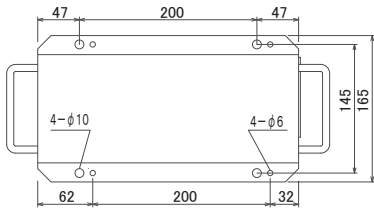

TEL: 092-713-6520 FAX: 092-712-2676

横浜支店

〒231-0007 神奈川県横浜市中区弁天通1-15-1-301

TEL: 045-226-2801 FAX: 045-663-8948

ver.2016.03a

MTシリーズ

MT-20E II

MT-25E