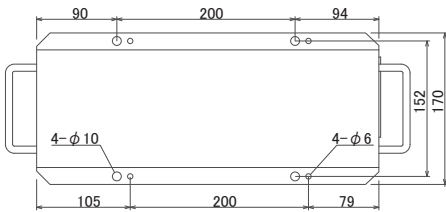

MTシリーズ

MT-20E II

MT-30E

TWシリーズ

警告・注意事項

◎安定器は下記の使用環境, 条件では使用しないでください。間違つて使用すると感電, 火災, 落下の原因となります。

- ・周囲温度が常時50℃以上の所
- ・湿度が90%以上及び水のかかる所
- ・腐食性ガス, 可燃性ガスの生じる所
- ・振動, 衝撃の激しい所
- ・粉塵の多い所

◎必ず, 屋内の海水や雨水のかからない場所に取り付けて下さい。海水等が浸入すると絶縁が低下し, 漏電, 感電の原因となります。

◎ファンの通気孔をふさがしないで下さい。温度が高くなり, 保護装置が動作したり, 火災の原因となります。

◎安定器の取付け, 配線は施工説明書に従い, 結線は前面パネルの表示通りに行つて下さい。間違つて配線しますと, 安定器の落下, 焼損又はランプの点灯破損等の原因となります。

◎安定器は必ず適合するランプと組み合わせてご使用ください。ランプ破損や短寿命, 安定器の短寿命の原因となります。

お問い合わせ

製品の詳細および御不明の点については, お気軽にお問い合わせください

株式会社 拓洋理研 TAKUYO RIKEN CO.,LTD.

<http://www.takuyo-riken.co.jp>

info@takuyo-riken.co.jp

本社

〒810-0073 福岡県福岡市中央区舞鶴3-6-17

TEL: 092-713-6520 FAX: 092-712-2676

横浜支店

〒231-0007 神奈川県横浜市中区弁天通1-15-1-301

TEL: 045-226-2801 FAX: 045-663-8948