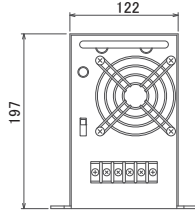

MTシリーズ

MT-20E II

MT-25E

TWシリーズ

警告・注意事項

◎安定器は下記の使用環境, 条件では使用しないでください。間違つて使用すると感電, 火災, 落下の原因となります。

- ・周囲温度が常時50℃以上の所
- ・湿度が90%以上及び水のかかる所
- ・腐食性ガス, 可燃性ガスの生じる所
- ・振動, 衝撃の激しい所
- ・粉塵の多い所

◎必ず, 屋内の海水や雨水のかからない場所に取り付けて下さい。海水等が浸入すると絶縁が低下し, 漏電, 感電の原因となります。

◎ファンの通気孔をふさがしないで下さい。温度が高くなり, 保護装置が動作したり, 火災の原因となります。

◎安定器の取付け, 配線は施工説明書に従い, 結線は前面パネルの表示通りに行つて下さい。間違つて配線しますと, 安定器の落下, 焼損又はランプの点灯破損等の原因となります。

◎安定器は必ず適合するランプと組み合わせてご使用ください。ランプ破損や短寿命, 安定器の短寿命の原因となります。

お問い合わせ

製品の詳細および御不明の点については, お気軽にお問い合わせください

株式会社 拓洋理研 TAKUYO RIKEN CO.,LTD.

<http://www.takuyo-riken.co.jp>

info@takuyo-riken.co.jp

本社

〒810-0073 福岡県福岡市中央区舞鶴3-6-17

TEL: 092-713-6520 FAX: 092-712-2676

横浜支店

〒231-0007 神奈川県横浜市中区弁天通1-15-1-301

TEL: 045-226-2801 FAX: 045-663-8948