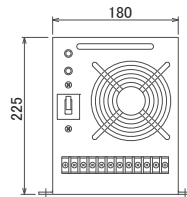

MTシリーズ

MT-20E II

TWシリーズ

TW-100E

警告・注意事項

◎安定器は下記の使用環境, 条件では使用しないでください。間違つて使用すると感電, 火災, 落下の原因となります。

- ・周囲温度が常時50℃以上の所
- ・湿度が90%以上及び水のかかる所
- ・腐食性ガス, 可燃性ガスの生じる所
- ・振動, 衝撃の激しい所
- ・粉塵の多い所

◎必ず, 屋内の海水や雨水のかからない場所に取り付けて下さい。海水等が浸入すると絶縁が低下し, 漏電, 感電の原因となります。

◎ファンの通気孔をふさがしないで下さい。温度が高くなり, 保護装置が動作したり, 火災の原因となります。

◎安定器の取付け, 配線は施工説明書に従い, 結線は前面パネルの表示通りに行つて下さい。間違つて配線しますと, 安定器の落下, 焼損又はランプの点灯破損等の原因となります。

◎安定器は必ず適合するランプと組み合わせてご使用ください。ランプ破損や短寿命, 安定器の短寿命の原因となります。

お問い合わせ

製品の詳細および御不明の点については, お気軽にお問い合わせください

株式会社 拓洋理研 TAKUYO RIKEN CO.,LTD.

<http://www.takuyo-riken.co.jp>

info@takuyo-riken.co.jp

本社

〒810-0073 福岡県福岡市中央区舞鶴3-6-17

TEL: 092-713-6520 FAX: 092-712-2676

横浜支店

〒231-0007 神奈川県横浜市中区弁天通1-15-1-301

TEL: 045-226-2801 FAX: 045-663-8948