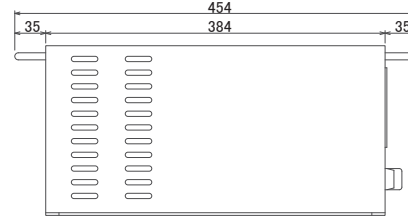

MTシリーズ

MT-20E II

TWシリーズ

警告・注意事項

◎安定器は下記の使用環境, 条件では使用しないでください。間違つて使用すると感電, 火災, 落下の原因となります。

- ・周囲温度が常時50℃以上の所
- ・湿度が90%以上及び水のかかる所
- ・腐食性ガス, 可燃性ガスの生じる所
- ・振動, 衝撃の激しい所
- ・粉塵の多い所

◎必ず, 屋内の海水や雨水のかからない場所に取り付けて下さい。海水等が浸入すると絶縁が低下し, 漏電, 感電の原因となります。

◎ファンの通気孔をふさがしないで下さい。温度が高くなり, 保護装置が動作したり, 火災の原因となります。

◎安定器の取付け, 配線は施工説明書に従い, 結線は前面パネルの表示通りに行つて下さい。間違つて配線しますと, 安定器の落下, 焼損又はランプの点灯破損等の原因となります。

◎安定器は必ず適合するランプと組み合わせてご使用ください。ランプ破損や短寿命, 安定器の短寿命の原因となります。

お問い合わせ

製品の詳細および御不明の点については, お気軽にお問い合わせください

株式会社 拓洋理研 TAKUYO RIKEN CO.,LTD.

<http://www.takuyo-riken.co.jp>

info@takuyo-riken.co.jp

本社

〒810-0073 福岡県福岡市中央区舞鶴3-6-17

TEL: 092-713-6520 FAX: 092-712-2676

横浜支店

〒231-0007 神奈川県横浜市中区弁天通1-15-1-301

TEL: 045-226-2801 FAX: 045-663-8948