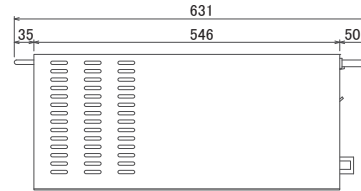

警告・注意事項

◎安定器は下記の使用環境, 条件では使用しないでください。間違つて使用すると感電, 火災, 落下の原因となります。

- ・周囲温度が常時50℃以上の所
- ・湿度が90%以上及び水のかかる所
- ・腐食性ガス, 可燃性ガスの生じる所
- ・振動, 衝撃の激しい所
- ・粉塵の多い所

◎必ず, 屋内の海水や雨水のかからない場所に取り付けて下さい。海水等が浸入すると絶縁が低下し, 漏電, 感電の原因となります。

◎ファンの通気孔をふさがしないで下さい。温度が高くなり, 保護装置が動作したり, 火災の原因となります。

◎安定器の取付け, 配線は施工説明書に従い, 結線は前面パネルの表示通りに行つて下さい。間違つて配線しますと, 安定器の落下, 焼損又はランプの点灯破損等の原因となります。

◎安定器は必ず適合するランプと組み合わせてご使用ください。ランプ破損や短寿命, 安定器の短寿命の原因となります。

お問い合わせ

製品の詳細および御不明の点については, お気軽にお問い合わせください

株式会社 拓洋理研 TAKUYO RIKEN CO.,LTD.

<http://www.takuyo-riken.co.jp>

info@takuyo-riken.co.jp

本社

〒810-0073 福岡県福岡市中央区舞鶴3-6-17

TEL: 092-713-6520 FAX: 092-712-2676

横浜支店

〒231-0007 神奈川県横浜市中区弁天通1-15-1-301

TEL: 045-226-2801 FAX: 045-663-8948