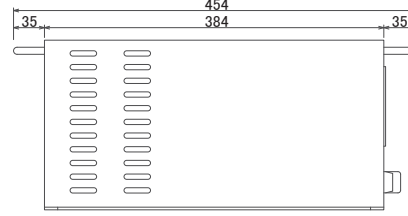

TEL: 092-713-6520 FAX: 092-712-2676

横浜支店

〒231-0007 神奈川県横浜市中区弁天通1-15-1-301

TEL: 045-226-2801 FAX: 045-663-8948

ver.2016.03a

MTシリーズ

MT-20E II

MT-25E