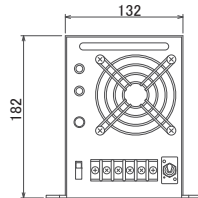

MTシリーズ

MT-20E II

MT-34E

TWシリーズ

警告・注意事項

◎安定器は下記の使用環境, 条件では使用しないでください。間違つて使用すると感電, 火災, 落下の原因となります。

- ・周囲温度が常時50℃以上の所
- ・湿度が90%以上及び水のかかる所
- ・腐食性ガス, 可燃性ガスの生じる所
- ・振動, 衝撃の激しい所
- ・粉塵の多い所

◎必ず, 屋内の海水や雨水のかからない場所に取り付けて下さい。海水等が浸入すると絶縁が低下し, 漏電, 感電の原因となります。

◎ファンの通気孔をふさがしないで下さい。温度が高くなり, 保護装置が動作したり, 火災の原因となります。

◎安定器の取付け, 配線は施工説明書に従い, 結線は前面パネルの表示通りに行つて下さい。間違つて配線しますと, 安定器の落下, 焼損又はランプの点灯破損等の原因となります。

◎安定器は必ず適合するランプと組み合わせてご使用ください。ランプ破損や短寿命, 安定器の短寿命の原因となります。

お問い合わせ

製品の詳細および御不明の点については, お気軽にお問い合わせください

株式会社 拓洋理研 TAKUYO RIKEN CO.,LTD.

<http://www.takuyo-riken.co.jp>

info@takuyo-riken.co.jp

本社

〒810-0073 福岡県福岡市中央区舞鶴3-6-17

TEL: 092-713-6520 FAX: 092-712-2676

横浜支店

〒231-0007 神奈川県横浜市中区弁天通1-15-1-301

TEL: 045-226-2801 FAX: 045-663-8948