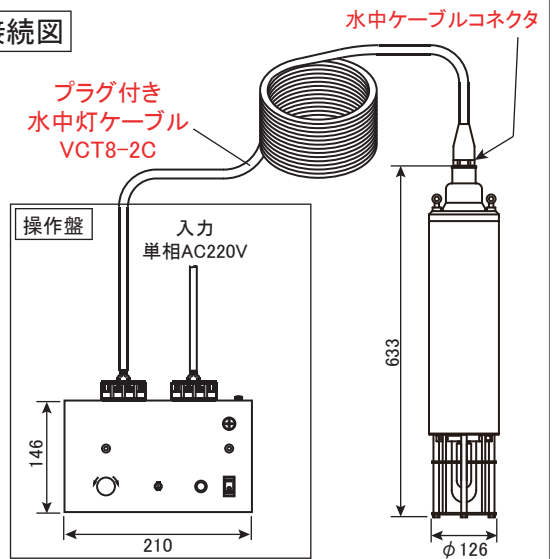

接続図

製品の詳細および御不明の点については、お気軽にお問い合わせください

株式会社 拓洋理研 TAKUYO CO.,LTD.

<http://www.takuyo-riken.co.jp>
info@takuyo-riken.co.jp

本社

〒810-0073 福岡県福岡市中央区舞鶴3-6-17
TEL (092)713-6520 FAX (092)712-2676

横浜支店

〒231-0007 神奈川県横浜市中区弁天通1-15-1-301
TEL (045)226-2801 FAX (045)663-8948