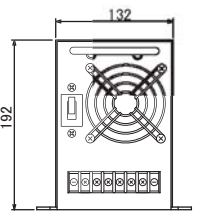

MT-30E

警告および注意事項

◎安定器は下記の使用環境、条件では使用しないでください。間違えて使用すると感電、火災、落下の原因となります。

- ・周囲温度が常時50°C以上の所
- ・湿度が90%以上及び水のかかる所
- ・腐食性ガス、可燃性ガスの生じる所
- ・振動、衝撃の激しい所
- ・粉塵の多い所

◎必ず、屋内の海水や雨水のかからない場所に取り付けて下さい。海水等が浸入すると絶縁が低下し、漏電、感電の原因となります。

◎ファンの通気孔をふさがしないで下さい。温度が高くなり、保護装置が動作したり、火災の原因となります。

◎安定器の取付け、配線は施工説明書に従い、結線は前面パネルの表示通りに行ってください。間違えて配線しますと、安定器の落下、焼損又はランプの不点灯破損等の原因となります。

◎安定器は必ず適合するランプと組み合わせてご使用ください。ランプ破損や短寿命、安定器の短寿命の原因となります。

製品の詳細および御不明の点については、お気軽にお問い合わせください

株式会社 拓洋理研 TAKUYO CO.,LTD.

<http://www.takuyo-riken.co.jp>
info@takuyo-riken.co.jp

本社

〒810-0073 福岡県福岡市中央区舞鶴3-6-17
TEL (092) 713-6520 FAX (092) 712-2676

横浜支店

〒231-0007 神奈川県横浜市中区弁天通1-15-1-301
TEL (045) 226-2801 FAX (045) 663-8948