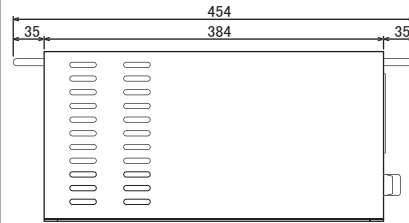

本社

〒810-0073 福岡県福岡市中央区舞鶴3-6-17  
TEL (092)713-6520 FAX (092)712-2676

横浜支店

〒231-0007 神奈川県横浜市中区弁天通1-15-1-301  
TEL (045)226-2801 FAX (045)663-8948

**MT-20E II**

**MT-25E**

**MT-30E**

**MT-34E**