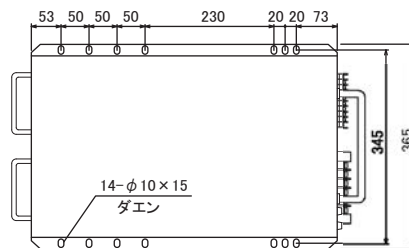

TW-50CFV

TW-100CF