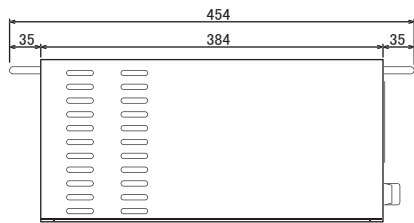

MT-30E

MT-34E

警告および注意事項

◎安定器は下記の使用環境、条件では使用しないでください。間違えて使用すると感電、火災、落下の原因となります。

- ・周囲温度が常時50°C以上の所
- ・湿度が90%以上及び水のかかる所
- ・腐食性ガス、可燃性ガスの生じる所
- ・振動、衝撃の激しい所
- ・粉塵の多い所

◎必ず、屋内の海水や雨水のかからない場所に取り付けて下さい。海水等が浸入すると絶縁が低下し、漏電、感電の原因となります。

◎ファンの通気孔をふさがしないで下さい。温度が高くなり、保護装置が動作したり、火災の原因となります。

◎安定器の取付け、配線は施工説明書に従い、結線は前面パネルの表示通りに行ってください。間違えて配線しますと、安定器の落下、焼損又はランプの不点灯破損等の原因となります。

◎安定器は必ず適合するランプと組み合わせてご使用ください。ランプ破損や短寿命、安定器の短寿命の原因となります。

製品の詳細および御不明の点については、お気軽にお問い合わせください

株式会社 拓洋理研 TAKUYO CO.,LTD.

<http://www.takuyo-riken.co.jp>
info@takuyo-riken.co.jp

本社

〒810-0073 福岡県福岡市中央区舞鶴3-6-17
TEL (092) 713-6520 FAX (092) 712-2676

横浜支店

〒231-0007 神奈川県横浜市中区弁天通1-15-1-301
TEL (045) 226-2801 FAX (045) 663-8948