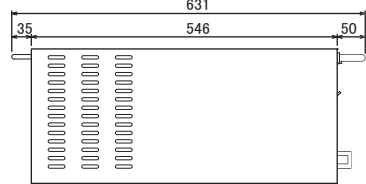

警告および注意事項

◎安定器は下記の使用環境、条件では使用しないでください。間違えて使用すると感電、火災、落下の原因となります。

- ・周囲温度が常時50°C以上の所
- ・湿度が90%以上及び水のかかる所
- ・腐食性ガス、可燃性ガスの生じる所
- ・振動、衝撃の激しい所
- ・粉塵の多い所

◎必ず、屋内の海水や雨水のかからない場所に取り付けて下さい。海水等が浸入すると絶縁が低下し、漏電、感電の原因となります。

◎ファンの通気孔をふさがしないで下さい。温度が高くなり、保護装置が動作したり、火災の原因となります。

◎安定器の取付け、配線は施工説明書に従い、結線は前面パネルの表示通りに行ってください。間違えて配線しますと、安定器の落下、焼損又はランプの不点灯破損等の原因となります。

◎安定器は必ず適合するランプと組み合わせてご使用ください。ランプ破損や短寿命、安定器の短寿命の原因となります。

製品の詳細および御不明の点については、お気軽にお問い合わせください

株式会社 拓洋理研 TAKUYO CO.,LTD.

<http://www.takuyo-riken.co.jp>
info@takuyo-riken.co.jp

本社

〒810-0073 福岡県福岡市中央区舞鶴3-6-17
TEL (092) 713-6520 FAX (092) 712-2676

横浜支店

〒231-0007 神奈川県横浜市中区弁天通1-15-1-301
TEL (045) 226-2801 FAX (045) 663-8948