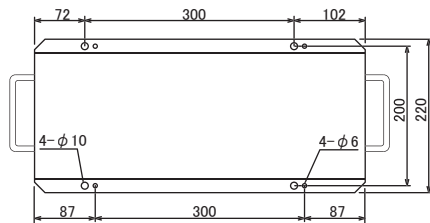

TW-50CFV

警告および注意事項

◎安定器は下記の使用環境、条件では使用しないでください。間違えて使用すると感電、火災、落下の原因となります。

- ・周囲温度が常時50°C以上の所
- ・湿度が90%以上及び水のかかる所
- ・腐食性ガス、可燃性ガスの生じる所
- ・振動、衝撃の激しい所
- ・粉塵の多い所

◎必ず、屋内の海水や雨水のかからない場所に取り付けて下さい。海水等が浸入すると絶縁が低下し、漏電、感電の原因となります。

◎ファンの通気孔をふさがしないで下さい。温度が高くなり、保護装置が動作したり、火災の原因となります。

◎安定器の取付け、配線は施工説明書に従い、結線は前面パネルの表示通りに行ってください。間違えて配線しますと、安定器の落下、焼損又はランプの不点灯破損等の原因となります。

◎安定器は必ず適合するランプと組み合わせてご使用ください。ランプ破損や短寿命、安定器の短寿命の原因となります。

製品の詳細および御不明の点については、お気軽にお問い合わせください

株式会社 拓洋理研 TAKUYO CO.,LTD.

<http://www.takuyo-riken.co.jp>
info@takuyo-riken.co.jp

本社

〒810-0073 福岡県福岡市中央区舞鶴3-6-17
TEL (092) 713-6520 FAX (092) 712-2676

横浜支店

〒231-0007 神奈川県横浜市中区弁天通1-15-1-301
TEL (045) 226-2801 FAX (045) 663-8948