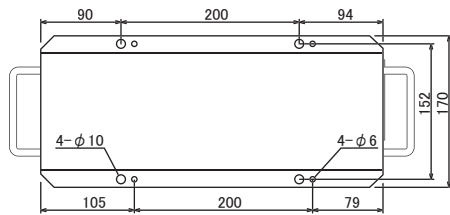

MT-30E

警告および注意事項

◎安定器は下記の使用環境、条件では使用しないでください。間違えて使用すると感電、火災、落下の原因となります。

- ・周囲温度が常時50°C以上の所
- ・湿度が90%以上及び水のかかる所
- ・腐食性ガス、可燃性ガスの生じる所
- ・振動、衝撃の激しい所
- ・粉塵の多い所

◎必ず、屋内の海水や雨水のかからない場所に取り付けて下さい。海水等が浸入すると絶縁が低下し、漏電、感電の原因となります。

◎ファンの通気孔をふさがしないで下さい。温度が高くなり、保護装置が動作したり、火災の原因となります。

◎安定器の取付け、配線は施工説明書に従い、結線は前面パネルの表示通りに行ってください。間違えて配線しますと、安定器の落下、焼損又はランプの不点灯破損等の原因となります。

◎安定器は必ず適合するランプと組み合わせてご使用ください。ランプ破損や短寿命、安定器の短寿命の原因となります。

製品の詳細および御不明の点については、お気軽にお問い合わせください

株式会社 拓洋理研 TAKUYO CO.,LTD.

<http://www.takuyo-riken.co.jp>
info@takuyo-riken.co.jp

本社

〒810-0073 福岡県福岡市中央区舞鶴3-6-17
TEL (092) 713-6520 FAX (092) 712-2676

横浜支店

〒231-0007 神奈川県横浜市中区弁天通1-15-1-301
TEL (045) 226-2801 FAX (045) 663-8948