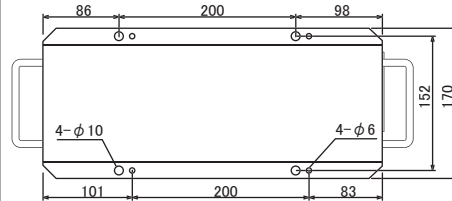

MT-20E II

MT-25E