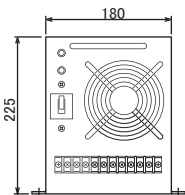

TW-50CFV

TW-100CF

警告および注意事項

◎安定器は下記の使用環境、条件では使用しないでください。間違えて使用すると感電、火災、落下の原因となります。

- ・周囲温度が常時50°C以上の所
- ・湿度が90%以上及び水のかかる所
- ・腐食性ガス、可燃性ガスの生じる所
- ・振動、衝撃の激しい所
- ・粉塵の多い所

◎必ず、屋内の海水や雨水のかからない場所に取り付けて下さい。海水等が浸入すると絶縁が低下し、漏電、感電の原因となります。

◎ファンの通気孔をふさがしないで下さい。温度が高くなり、保護装置が動作したり、火災の原因となります。

◎安定器の取付け、配線は施工説明書に従い、結線は前面パネルの表示通りに行ってください。間違えて配線しますと、安定器の落下、焼損又はランプの不点灯破損等の原因となります。

◎安定器は必ず適合するランプと組み合わせてご使用ください。ランプ破損や短寿命、安定器の短寿命の原因となります。

製品の詳細および御不明の点については、お気軽にお問い合わせください

株式会社 拓洋理研 TAKUYO CO.,LTD.

<http://www.takuyo-riken.co.jp>
info@takuyo-riken.co.jp

本社

〒810-0073 福岡県福岡市中央区舞鶴3-6-17
TEL (092) 713-6520 FAX (092) 712-2676

横浜支店

〒231-0007 神奈川県横浜市中区弁天通1-15-1-301
TEL (045) 226-2801 FAX (045) 663-8948