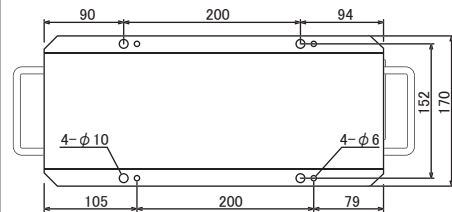

MT-30E

MT-34E