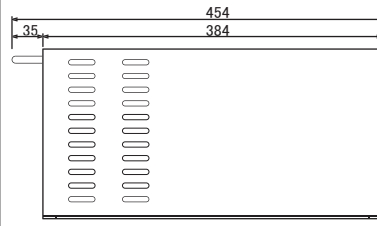

本社

〒810-0073 福岡県福岡市中央区舞鶴3-6-17  
TEL (092)713-6520 FAX (092)712-2676

横浜支店

〒231-0007 神奈川県横浜市中区弁天通1-15-1-301  
TEL (045)226-2801 FAX (045)663-8948

**MT-20E II**

**MT-25E**

**MT-30E**

**MT-34E**