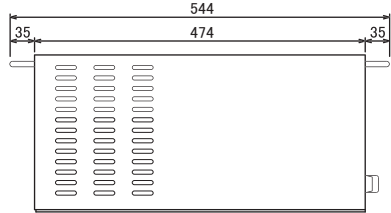

TW-50CFV

TW-100CF

警告および注意事項

◎安定器は下記の使用環境、条件では使用しないでください。間違えて使用すると感電、火災、落下の原因となります。

- ・周囲温度が常時50°C以上の所
- ・湿度が90%以上及び水のかかる所
- ・腐食性ガス、可燃性ガスの生じる所
- ・振動、衝撃の激しい所
- ・粉塵の多い所

◎必ず、屋内の海水や雨水のかからない場所に取り付けて下さい。海水等が浸入すると絶縁が低下し、漏電、感電の原因となります。

◎ファンの通気孔をふさがしないで下さい。温度が高くなり、保護装置が動作したり、火災の原因となります。

◎安定器の取付け、配線は施工説明書に従い、結線は前面パネルの表示通りに行ってください。間違えて配線しますと、安定器の落下、焼損又はランプの不点灯破損等の原因となります。

◎安定器は必ず適合するランプと組み合わせてご使用ください。ランプ破損や短寿命、安定器の短寿命の原因となります。

製品の詳細および御不明の点については、お気軽にお問い合わせください

株式会社 拓洋理研 TAKUYO CO.,LTD.

<http://www.takuyo-riken.co.jp>
info@takuyo-riken.co.jp

本社

〒810-0073 福岡県福岡市中央区舞鶴3-6-17
TEL (092) 713-6520 FAX (092) 712-2676

横浜支店

〒231-0007 神奈川県横浜市中区弁天通1-15-1-301
TEL (045) 226-2801 FAX (045) 663-8948