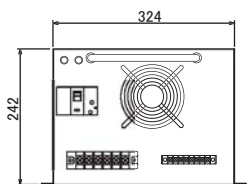

警告および注意事項

◎安定器は下記の使用環境、条件では使用しないでください。間違えて使用すると感電、火災、落下の原因となります。

- ・周囲温度が常時50°C以上の所
- ・湿度が90%以上及び水のかかる所
- ・腐食性ガス、可燃性ガスの生じる所
- ・振動、衝撃の激しい所
- ・粉塵の多い所

◎必ず、屋内の海水や雨水のかからない場所に取り付けて下さい。海水等が浸入すると絶縁が低下し、漏電、感電の原因となります。

◎ファンの通気孔をふさがしないで下さい。温度が高くなり、保護装置が動作したり、火災の原因となります。

◎安定器の取付け、配線は施工説明書に従い、結線は前面パネルの表示通りに行ってください。間違えて配線しますと、安定器の落下、焼損又はランプの不点灯破損等の原因となります。

◎安定器は必ず適合するランプと組み合わせてご使用ください。ランプ破損や短寿命、安定器の短寿命の原因となります。

製品の詳細および御不明の点については、お気軽にお問い合わせください

株式会社 拓洋理研 TAKUYO CO.,LTD.

<http://www.takuyo-riken.co.jp>
info@takuyo-riken.co.jp

本社

〒810-0073 福岡県福岡市中央区舞鶴3-6-17
TEL (092) 713-6520 FAX (092) 712-2676

横浜支店

〒231-0007 神奈川県横浜市中区弁天通1-15-1-301
TEL (045) 226-2801 FAX (045) 663-8948