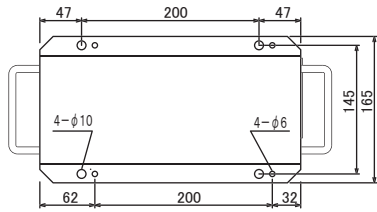

警告および注意事項

◎安定器は下記の使用環境、条件では使用しないでください。間違えて使用すると感電、火災、落下の原因となります。

- ・周囲温度が常時50°C以上の所
- ・湿度が90%以上及び水のかかる所
- ・腐食性ガス、可燃性ガスの生じる所
- ・振動、衝撃の激しい所
- ・粉塵の多い所

◎必ず、屋内の海水や雨水のかからない場所に取り付けて下さい。海水等が浸入すると絶縁が低下し、漏電、感電の原因となります。

◎ファンの通気孔をふさがしないで下さい。温度が高くなり、保護装置が動作したり、火災の原因となります。

◎安定器の取付け、配線は施工説明書に従い、結線は前面パネルの表示通りに行ってください。間違えて配線しますと、安定器の落下、焼損又はランプの不点灯破損等の原因となります。

◎安定器は必ず適合するランプと組み合わせてご使用ください。ランプ破損や短寿命、安定器の短寿命の原因となります。

製品の詳細および御不明の点については、お気軽にお問い合わせください

株式会社 拓洋理研 TAKUYO CO.,LTD.

<http://www.takuyo-riken.co.jp>
info@takuyo-riken.co.jp

本社

〒810-0073 福岡県福岡市中央区舞鶴3-6-17
TEL (092) 713-6520 FAX (092) 712-2676

横浜支店

〒231-0007 神奈川県横浜市中区弁天通1-15-1-301
TEL (045) 226-2801 FAX (045) 663-8948