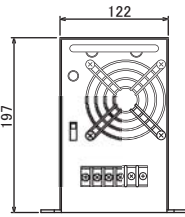

MT-20E II

MT-25E

警告および注意事項

◎安定器は下記の使用環境、条件では使用しないでください。間違えて使用すると感電、火災、落下の原因となります。

- ・周囲温度が常時50°C以上の所
- ・湿度が90%以上及び水のかかる所
- ・腐食性ガス、可燃性ガスの生じる所
- ・振動、衝撃の激しい所
- ・粉塵の多い所

◎必ず、屋内の海水や雨水のかからない場所に取り付けて下さい。海水等が浸入すると絶縁が低下し、漏電、感電の原因となります。

◎ファンの通気孔をふさがしないで下さい。温度が高くなり、保護装置が動作したり、火災の原因となります。

◎安定器の取付け、配線は施工説明書に従い、結線は前面パネルの表示通りに行ってください。間違えて配線しますと、安定器の落下、焼損又はランプの不点灯破損等の原因となります。

◎安定器は必ず適合するランプと組み合わせてご使用ください。ランプ破損や短寿命、安定器の短寿命の原因となります。

製品の詳細および御不明の点については、お気軽にお問い合わせください

株式会社 拓洋理研 TAKUYO CO.,LTD.

<http://www.takuyo-riken.co.jp>
info@takuyo-riken.co.jp

本社

〒810-0073 福岡県福岡市中央区舞鶴3-6-17
TEL (092) 713-6520 FAX (092) 712-2676

横浜支店

〒231-0007 神奈川県横浜市中区弁天通1-15-1-301
TEL (045) 226-2801 FAX (045) 663-8948