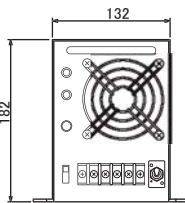

MT-30E

MT-34E

警告および注意事項

◎安定器は下記の使用環境、条件では使用しないでください。間違えて使用すると感電、火災、落下の原因となります。

- ・周囲温度が常時50°C以上の所
- ・湿度が90%以上及び水のかかる所
- ・腐食性ガス、可燃性ガスの生じる所
- ・振動、衝撃の激しい所
- ・粉塵の多い所

◎必ず、屋内の海水や雨水のかからない場所に取り付けて下さい。海水等が浸入すると絶縁が低下し、漏電、感電の原因となります。

◎ファンの通気孔をふさがしないで下さい。温度が高くなり、保護装置が動作したり、火災の原因となります。

◎安定器の取付け、配線は施工説明書に従い、結線は前面パネルの表示通りに行ってください。間違えて配線しますと、安定器の落下、焼損又はランプの不点灯破損等の原因となります。

◎安定器は必ず適合するランプと組み合わせてご使用ください。ランプ破損や短寿命、安定器の短寿命の原因となります。

製品の詳細および御不明の点については、お気軽にお問い合わせください

株式会社 拓洋理研 TAKUYO CO.,LTD.

<http://www.takuyo-riken.co.jp>
info@takuyo-riken.co.jp

本社

〒810-0073 福岡県福岡市中央区舞鶴3-6-17
TEL (092) 713-6520 FAX (092) 712-2676

横浜支店

〒231-0007 神奈川県横浜市中区弁天通1-15-1-301
TEL (045) 226-2801 FAX (045) 663-8948