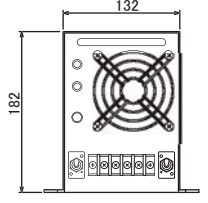

TW-50CFV

警告および注意事項

◎安定器は下記の使用環境、条件では使用しないでください。間違えて使用すると感電、火災、落下の原因となります。

- ・周囲温度が常時50°C以上の所
- ・湿度が90%以上及び水のかかる所
- ・腐食性ガス、可燃性ガスの生じる所
- ・振動、衝撃の激しい所
- ・粉塵の多い所

◎必ず、屋内の海水や雨水のかからない場所に取り付けて下さい。海水等が浸入すると絶縁が低下し、漏電、感電の原因となります。

◎ファンの通気孔をふさがしないで下さい。温度が高くなり、保護装置が動作したり、火災の原因となります。

◎安定器の取付け、配線は施工説明書に従い、結線は前面パネルの表示通りに行ってください。間違えて配線しますと、安定器の落下、焼損又はランプの不点灯破損等の原因となります。

◎安定器は必ず適合するランプと組み合わせてご使用ください。ランプ破損や短寿命、安定器の短寿命の原因となります。

製品の詳細および御不明の点については、お気軽にお問い合わせください

株式会社 拓洋理研 TAKUYO CO.,LTD.

<http://www.takuyo-riken.co.jp>
info@takuyo-riken.co.jp

本社

〒810-0073 福岡県福岡市中央区舞鶴3-6-17
TEL (092) 713-6520 FAX (092) 712-2676

横浜支店

〒231-0007 神奈川県横浜市中区弁天通1-15-1-301
TEL (045) 226-2801 FAX (045) 663-8948