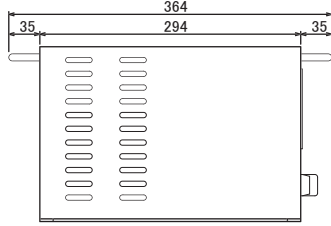

MT-20E II

MT-25E

警告および注意事項

◎安定器は下記の使用環境、条件では使用しないでください。間違えて使用すると感電、火災、落下の原因となります。

- ・周囲温度が常時50°C以上の所
- ・湿度が90%以上及び水のかかる所
- ・腐食性ガス、可燃性ガスの生じる所
- ・振動、衝撃の激しい所
- ・粉塵の多い所

◎必ず、屋内の海水や雨水のかからない場所に取り付けて下さい。海水等が浸入すると絶縁が低下し、漏電、感電の原因となります。

◎ファンの通気孔をふさがしないで下さい。温度が高くなり、保護装置が動作したり、火災の原因となります。

◎安定器の取付け、配線は施工説明書に従い、結線は前面パネルの表示通りに行ってください。間違えて配線しますと、安定器の落下、焼損又はランプの不点灯破損等の原因となります。

◎安定器は必ず適合するランプと組み合わせてご使用ください。ランプ破損や短寿命、安定器の短寿命の原因となります。

製品の詳細および御不明の点については、お気軽にお問い合わせください

株式会社 拓洋理研 TAKUYO CO.,LTD.

<http://www.takuyo-riken.co.jp>
info@takuyo-riken.co.jp

本社

〒810-0073 福岡県福岡市中央区舞鶴3-6-17
TEL (092) 713-6520 FAX (092) 712-2676

横浜支店

〒231-0007 神奈川県横浜市中区弁天通1-15-1-301
TEL (045) 226-2801 FAX (045) 663-8948