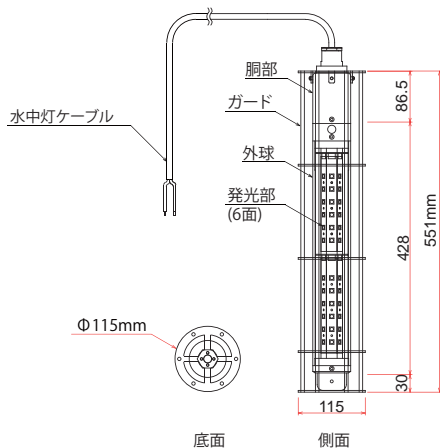

型番	AQ-400F	AQ-200F
入力電圧	AC85V～245V	←
消費電力	400W	200W
LED 個数	72 個	36 個
制御	DMX512 (4ch or 24ch)	←
本体寸法 / 重量	L=551mm × Φ65mm(ガードΦ115mm) / 5.0Kg	L=381mm × Φ65mm(ガードΦ115mm) / 3.5Kg
材質	本体：ステンレス・特殊合金	←
	カバー：アクリル(クリアー)	←
動作環境	水中専用 ※空中では点灯しないでください。	←
電源	別置 85V-245V 防水 BOX(カスタム製作)	←
灯体耐水圧	約 2.0MPa / 耐水深約 200M ※別注にて 300M まで対応可能	←

製品図
(ガード装着時)

システム図

周辺機器

電源 / コントローラー
物件に応じてカスタム製作致します。

※カスタム例(コントローラー組込)

入力電圧：85V-245V

出力：2400W

入力：DMX512