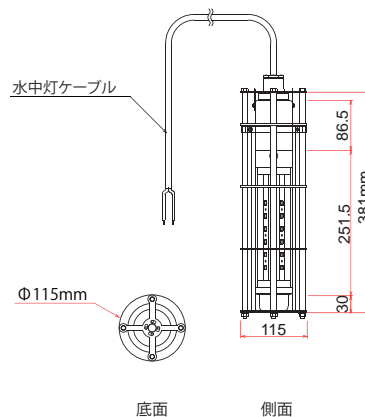

型番	AQ-400F	AQ-200F
入力電圧	AC85V～245V	←
消費電力	400W	200W
LED 個数	72 個	36 個
制御	DMX512 (4ch or 24ch)	←
本体寸法 / 重量	L=551mm × Φ65mm(ガードΦ115mm) / 5.0Kg	L=381mm × Φ65mm(ガードΦ115mm) / 3.5Kg
材質	本体：ステンレス・特殊合金	←
	カバー：アクリル(クリアー)	←
動作環境	水中専用 ※空中では点灯しないでください。	←
電源	別置 85V-245V 防水 BOX(カスタム製作)	←
灯体耐水圧	約 2.0MPa / 耐水深約 200M ※別注にて 300M まで対応可能	←

製品図
(ガード装着時)

システム図

周辺機器

電源 / コントローラー
物件に応じてカスタム製作致します。

※カスタム例(コントローラー組込)

入力電圧：85V-245V

出力：2400W

入力：DMX512