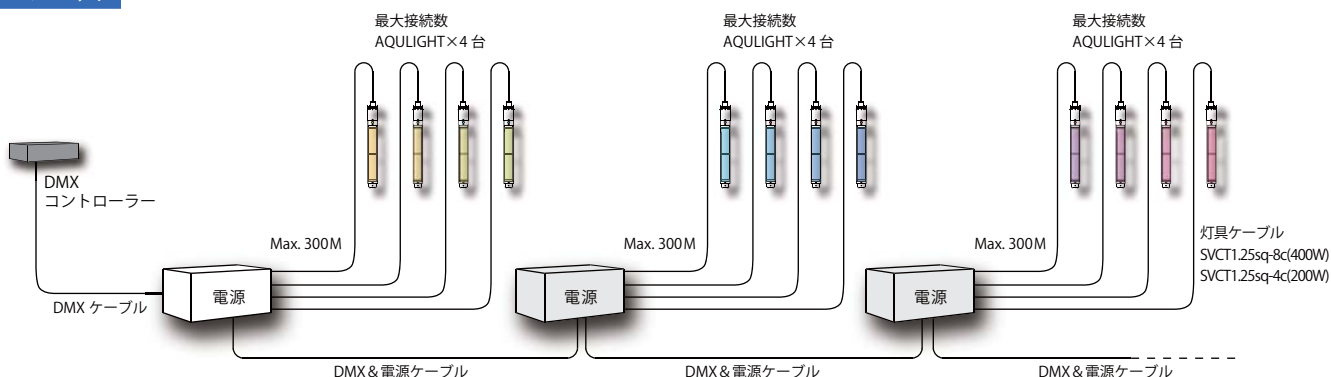

システム図

周辺機器

電源 / コントローラー
物件に応じてカスタム製作致します。

※カスタム例(コントローラー組込)

入力電圧：85V-245V

出力：2400W

入力：DMX512

ケース：キャスター付き防水 BOX