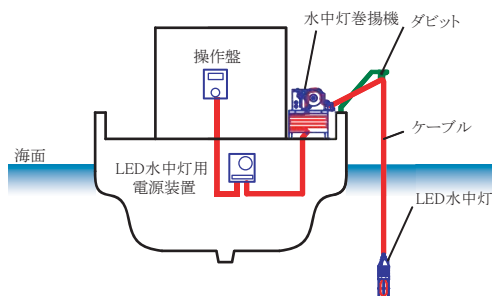

システム構成

- ●LED水中灯は既存水中灯ケーブル(2芯)を介してLED水中灯用電源装置と接続
- ●ブリッジに設置した操作盤で, LED水中灯の点灯, 消灯, 調光, 点滅等の操作が可能
- ●操業時のLED水中灯の上げ下げには, 既設の水中灯巻揚機およびダビットを使用可能
- ●既設のハロゲン水中灯, メタルハライド水中灯からLED水中灯システムへの変更も容易

[注意事項] 本製品は水中点灯専用です。空中では御使用できません。温泉, お風呂等の温水中では御使用できませんのでご注意ください。灯体の水密を維持して長くお使い頂くためには約12カ月ごとに定期的なメンテナンスが必要です。特に水中照明用途等で常時水中に設置して連続使用する場合はさらに短い期間での灯体の定期メンテナンスが必要になります。

お問い合わせ

製品の詳細および御不明の点については, お気軽にお問い合わせください

株式会社 拓洋理研 TAKUYO RIKEN CO.,LTD.

<http://www.takuyo-riken.co.jp>

本社

〒810-0073 福岡県福岡市中央区舞鶴3-6-17

TEL: 092-713-6520 FAX: 092-712-2676

横浜支店

〒231-0007 神奈川県横浜市中区弁天通1-15-1-301

TEL: 045-226-2801 FAX: 045-663-8948

info@takuyo-riken.co.jp