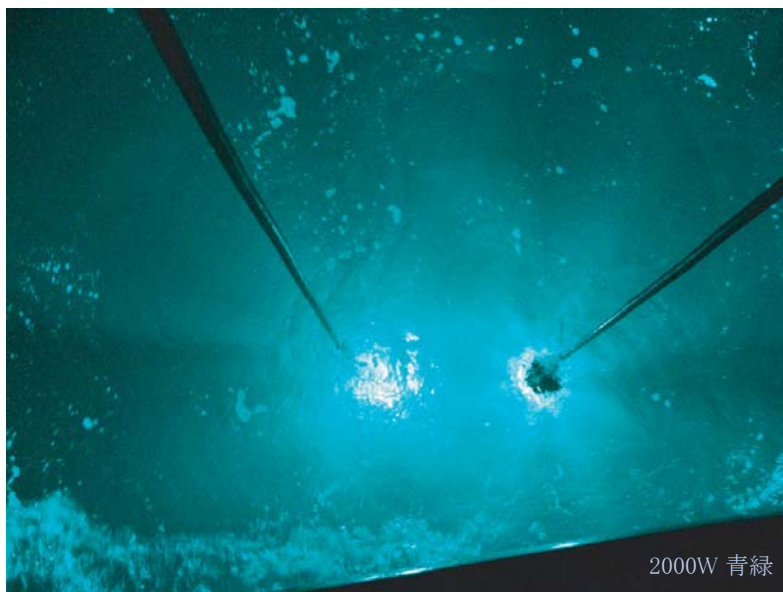

# LED水中灯 2000W 3000W

商品写真

High Power

3000W LW-3000C4

2000W LW-2000C4

- 出力 3000W 2000W
- 調光自由自在
- 強力ストロボ発光
- 電球交換可能
- 2芯水中灯ケーブル
- 複数灯同時制御
- 各種保護機能

特徴

## 【基本性能】

- 電球形状
- 電球交換可能(既存ソケット)
- 2芯水中灯ケーブルを使用(既存品)
- 既存UL,ULC灯具を使用可能(2,3,5型)
- 既存電球保護ガード使用可能(2KW Cガード)
- 電球部品のメンテナンス可能
- 耐水深300m
- 質量 約11kg(2KW 3型灯具組込時)
- 既設の水中灯巻揚機を使用可能
- 電球加熱保護機能搭載

## 【操作性】

- 調光(0~100%)
- 瞬時点灯・消灯
- ストロボ発光(発光同期, 調光可能)
- 各種設定値の記憶・呼出
- (新機能)複数灯同時制御可能
- 単独制御⇔複数灯制御 切替可能

■ 水中灯の専門メーカーである弊社が、これまでのハロゲン水中灯、メタルハライド水中灯の開発で培った経験とノウハウを最大限に生かし、発光ダイオード(LED)を使用した水中灯を開発しました。

■ 当社のLED水中灯は、既存の灯具および既設の水中灯巻揚機を使用した従来の操作方法を前提とし、質量、サイズ、形状、電球交換、メンテナンス性、耐水圧性能、耐衝撃性能、放熱構造等を全て考慮して開発しています。