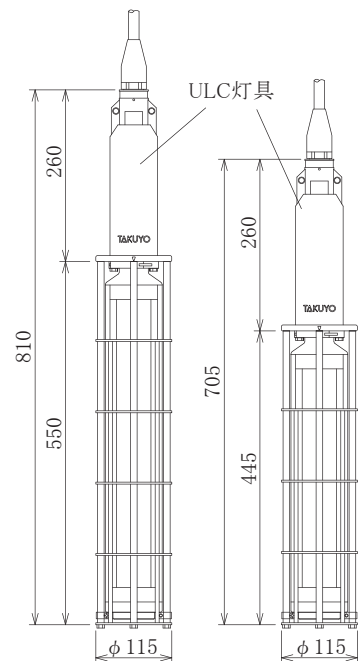

横浜支店

〒231-0007 神奈川県横浜市中区弁天通1-15-1-301

TEL: 045-226-2801 FAX: 045-663-8948

ver.2016.02a

LW-3000C4(青緑) LW-3000W4(白)

3KW+ULC-3D 2KW+ULC-3C

LW-2000C4(青緑) LW-2000W4(白)

- 出力: 3000W, 2000W
- 耐水深300m
- 質量 約11kg  
(LED2KW + ULC-3C組込時)
- 2芯水中灯ケーブルを使用可能(既存品)
- 既存灯具を使用可能  
(拓洋理研UL, ULC灯具: 2, 3, 5型)
- 既存の電球保護用ガードを使用可能  
(2KW: Cガード, 3KW: Dガード)
- 電球交換も容易
- 電球部品の交換等のメンテナンスも可能
- 電球加熱保護機能搭載