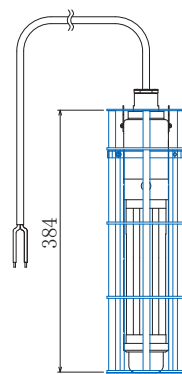

LW-200ガード

LW-200ガード用
帽子アダプタ

材質 SUS304