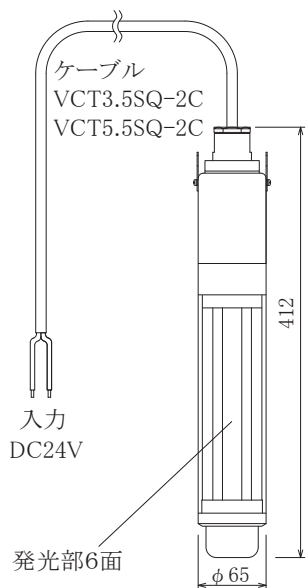

小型LED水中灯 200W

DC24V電源
汎用バッテリー
使用可能

特徴

小型軽量で持ち運び・設置も自由自在！ DC24V電源で簡単点灯

一般用途： 水中ライトアップ, 岸壁, 大型水槽, 栈橋, 係留船, etc

漁業用途： 生け簀, 魚槽, レッコ船, 定置網, 一本釣り, 遊漁船, etc

商品写真

High Power 200W

LW-200

- LED光源で長寿命かつ省エネ
- 発光色は2色から選択可能
- 壁面取付金具で固定可能
- DC24Vバッテリーで点灯可能
- 別売電源でAC100~220V入力も可

LW-200C

青緑