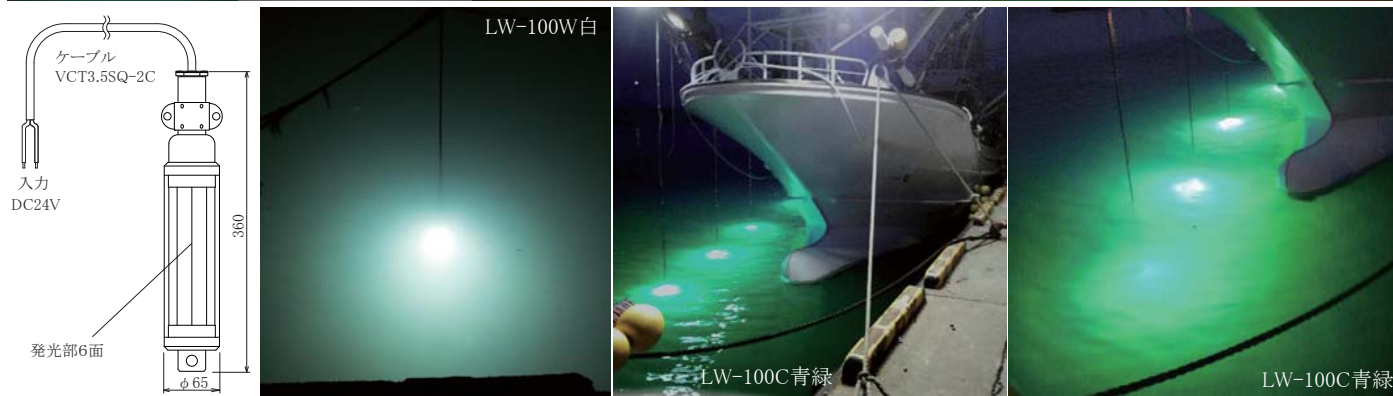

小型LED水中灯 100W

DC24V電源
汎用バッテリー
使用可能

特徴

小型軽量で持ち運び・設置も自由自在 DC24V電源で簡単点灯

一般用途：水中ライトアップ，岸壁，大型水槽，栈橋，係留船，etc

漁業用途：生け簀，魚槽，レッコ船，定置網，一本釣り，遊漁船，etc

商品写真

集魚時の様子 (LW-100C青緑)

壁面取付金具

LW-100

- LED光源で長寿命かつ省エネ
- DC24Vバッテリーで点灯可能
- 別売電源でAC100~220V入力も可
- 発光色は6色から選択可能
- 壁面取付金具で固定可能

信頼性の高い日亜化学工業製素子を採用

品名	ランプ出力	入力電圧	発光色	耐水深	外球材質	外形寸法	質量	ケーブル
LW-100	100W	DC24V	青緑，白，電球色 青，緑，橙は受注品となります	200m	アクリル	灯体 φ65×360	灯体 2.6kg	VCT3.5SQ-2C 推奨最大100mまで

TEL: 045-226-2801 FAX: 045-663-8948

LWP-300H2-24 調光可能

小型LED水中灯 LW-100,LW-200用 電源装置

入力	AC100-220V,50/60Hz
出力	DC0-26V 調光可能
最大出力	336W,DC24V,14A
外形寸法	L340×W50×H182mm
質量	2kg

本製品は室内使用専用品です。屋外では使用できません。

PBA150F-24-CN