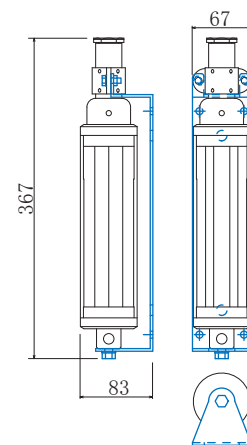

LW-100用 壁面取付金具

材質 SUS304
板厚 3.0t

お問い合わせ 製品の詳細および御不明の点については、お気軽にお問い合わせください

株式会社 拓洋理研 TAKUYO RIKEN CO.,LTD.

<http://www.takuyo-riken.co.jp>

本社

〒810-0073 福岡県福岡市中央区舞鶴3-6-17

TEL: 092-713-6520 FAX: 092-712-2676

横浜支店

〒231-0007 神奈川県横浜市中区弁天通1-15-1-301

TEL: 045-226-2801 FAX: 045-663-8948

info@takuyo-riken.co.jp