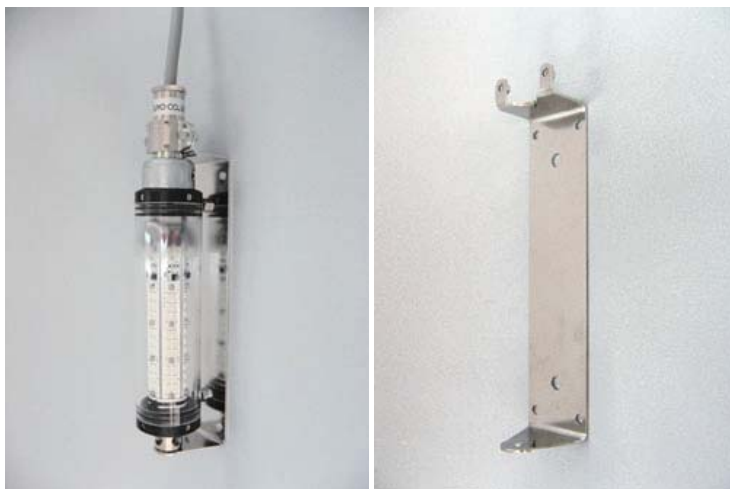

LWP-300H2-24 調光可能

小型LED水中灯 LW-100,LW-200用 電源装置

入力	AC100-220V,50/60Hz
出力	DC0-26V 調光可能
最大出力	336W,DC24V,14A
外形寸法	L340×W50×H182mm
質量	2kg

本製品は室内使用専用品です。屋外では使用できません。

PBA150F-24-CN

入力	AC100-220V,50/60Hz
出力	DC24V
最大出力	156W,DC24V,6.5A
外形寸法	L192×W37×H96mm
質量	0.65kg

本製品は室内使用専用品です。屋外では使用できません。

PBA300F-24-C

入力	AC100-220V,50/60Hz
出力	DC24V
最大出力	336W,DC24V,14A
外形寸法	L240×W44×H104mm
質量	0.97kg

本製品は室内使用専用品です。屋外では使用できません。

LW-100用 壁面取付金具

材質 SUS304
板厚 3.0t

お問い合わせ 製品の詳細および御不明の点については、お気軽にお問い合わせください

株式会社 拓洋理研 TAKUYO RIKEN CO.,LTD.

<http://www.takuyo-riken.co.jp>

本社

〒810-0073 福岡県福岡市中央区舞鶴3-6-17

TEL: 092-713-6520 FAX: 092-712-2676

横浜支店

〒231-0007 神奈川県横浜市中区弁天通1-15-1-301

TEL: 045-226-2801 FAX: 045-663-8948

info@takuyo-riken.co.jp