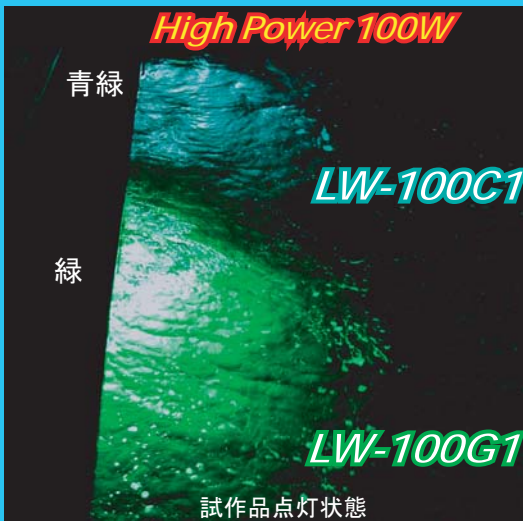

小型LED水中灯 100W

DC24V電源
汎用バッテリー
使用可能

小型軽量で持ち運び・設置も自由自在！ DC24V電源で簡単点灯！

一般用途：水中ライトアップ，岸壁，大型水槽，栈橋，係留船，etc

漁業用途：生け簀，魚槽，レッコ船，定置網，一本釣り，遊漁船，etc

● LED光源で長寿命かつ省エネ

● 発光色は6色から選択可能

● 壁面取付金具で固定可能

● DC24Vバッテリーで点灯可能

● 別売電源でAC100~220V入力も可

信頼性の高い日亜化学工業製素子を採用！

品名	ランプ出力	入力電圧	発光色	耐水深	外球材質	外形寸法	質量	ケーブル
LW-100	100W	DC24V	白, 電球色, 青 青緑, 緑, 橙	200m	アクリル	灯体 φ65×360	灯体 2.6kg	VCT3.5-2C 推奨最大 100mまで

【注意】本製品は水中点灯専用です。空中では御使用できません。温泉、お風呂等の温水中では御使用できませんのでご注意ください。