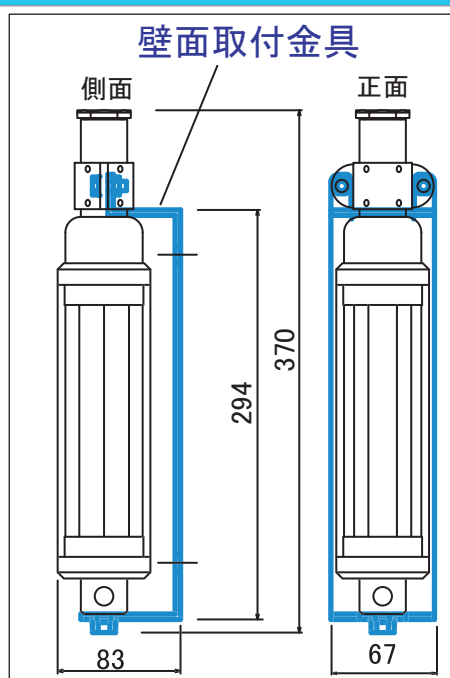

小型LED水中灯 100W

DC24V電源
汎用バッテリー
使用可能

小型軽量で持ち運び・設置も自由自在！ DC24V電源で簡単点灯！

一般用途：水中ライトアップ，岸壁，大型水槽，栈橋，係留船，etc

漁業用途：生け簀，魚槽，レッコ船，定置網，一本釣り，遊漁船，etc

● LED光源で長寿命かつ省エネ

● 発光色は6色から選択可能

● 壁面取付金具で固定可能

● DC24Vバッテリーで点灯可能

● 別売電源でAC100~220V入力も可

信頼性の高い日亜化学工業製素子を採用！

品名	ランプ出力	入力電圧	発光色	耐水深	外球材質	外形寸法	質量	ケーブル
LW-100	100W	DC24V	白, 電球色, 青 青緑, 緑, 橙	200m	アクリル	灯体 φ65×360	灯体 2.6kg	VCT3.5-2C 推奨最大 100mまで

【注意】本製品は水中点灯専用です。空中では御使用できません。温泉、お風呂等の温水中では御使用できませんのでご注意ください。