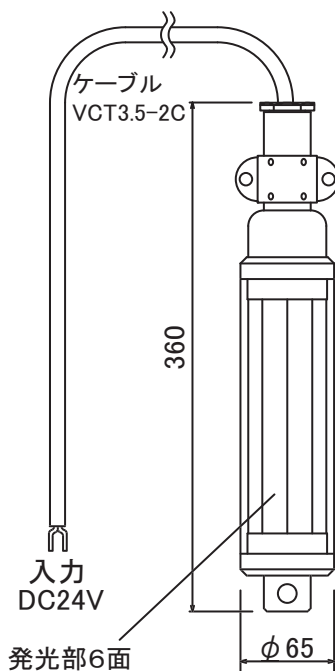

小型LED水中灯 100W

DC24V電源
汎用バッテリー
使用可能

小型軽量で持ち運び・設置も自由自在！ DC24V電源で簡単点灯！

一般用途：水中ライトアップ，岸壁，大型水槽，栈橋，係留船，etc

漁業用途：生け簀，魚槽，レッコ船，定置網，一本釣り，遊漁船，etc

● LED光源で長寿命かつ省エネ

● 発光色は6色から選択可能

● 壁面取付金具で固定可能

● DC24Vバッテリーで点灯可能

● 別売電源でAC100~220V入力も可

信頼性の高い日亜化学工業製素子を採用！

品名	ランプ出力	入力電圧	発光色	耐水深	外球材質	外形寸法	質量	ケーブル
LW-100	100W	DC24V	白, 電球色, 青 青緑, 緑, 橙	200m	アクリル	灯体 φ65×360	灯体 2.6kg	VCT3.5-2C 推奨最大 100mまで

【注意】本製品は水中点灯専用です。空中では御使用できません。温泉、お風呂等の温水中では御使用できませんのでご注意ください。